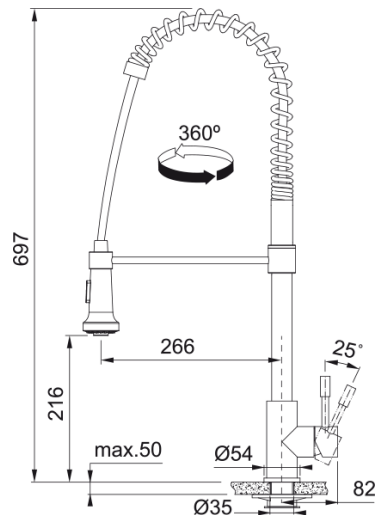

Hermes Ruchoma wylewka z prysznicem | 115.0155.173

Dane techniczne

Informacje o produkcie

Kształt wylewki	Półprofesjonalna
Kolor	Stal szlachetna
Materiał	Stal szlachetna 304
Wąż wylewki	Metalowy
Materiał wykonania wylewki	Stal szlachetna

Wymiary

Średnica otworu montażowego	35 mm
Rozmiar głowicy	35 mm

Instalacja

Sposób montażu	Nakrętka na korpus
Przyłącze	3/8"
Dł. wężyków podłączeniowych	450 mm

Cechy produktu

Ciśnienie	Wysokociśnieniowa
Wersja	Ruchoma wylewka z
Umiejscowienie mieszacza	Mieszacz z boku
Zakres obrotu wylewki	360°

Dane identyfikacyjne

Marka	Franke
Rodzina produktów	Brak
Linia	Hermes

Cechy i funkcje produktu

Funkcja water saving	Nie
Rodzaj aeratora	Honeycomb

Funkcje