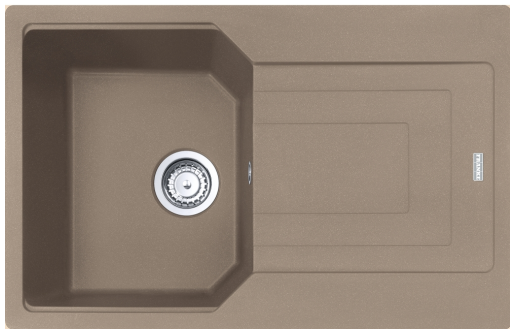

Zlewozmywak wbudowywany Urban 611-78 | 114.0685.252

Dane techniczne

Informacje o produkcie

Typ zlewozmywaka	Z ociekaczem
Materiał	Fragranit+
Liczba komór	1
Kolor	Cappuccino
Wykończenie	Brak

Wymiary

Wymiar zewnętrzny: lewa-prawa	780.0
Wymiar zewnętrzny: przód - tył	500.0
Duża komora wymiar: lewa-prawa	350.0
Duża komora wymiar: przód-tył	425.0
Głębokość dużej komory	220.0
Wycięcie: lewa-pr./wbudowywany	744.0
Wycięcie: przód-tył/wbudowywany	464.0

Instalacja

Min. szerokość podbudowy	45 cm

Cechy produktu

Sposób montażu	Wbudowywany
Odpyw	3 1/2"
Położenie ociekacza	Ociekacz odwracalny

Dane identyfikacyjne

Marka	Franke
Rodzina produktów	Maris
Linia	Urban
Certyfikat	CE

Cechy i funkcje produktu

Liczba ociekaczy	1
Odwracalny	Tak

Funkcje