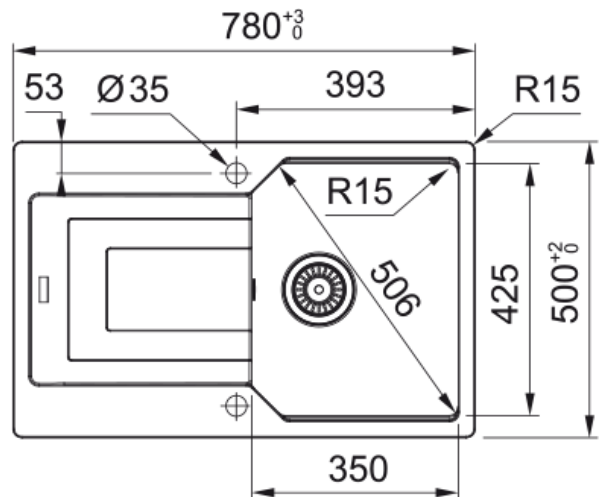

Zlewozmywak wbudowywany Urban 611-78 | 114.0685.252

Dane techniczne

Informacje o produkcie

Typ zlewozmywaka	Z ociekaczem
Materiał	Fragranit+
Liczba komór	1
Kolor	Cappuccino
Wykończenie	Brak

Wymiary

Wymiar zewnętrzny: lewa-prawa	780.0
Wymiar zewnętrzny: przód - tył	500.0
Duża komora wymiar: lewa-prawa	350.0
Duża komora wymiar: przód-tył	425.0
Głębokość dużej komory	220.0
Wycięcie: lewa-pr./wbudowywany	744.0
Wycięcie: przód-tył/wbudowywany	464.0

Instalacja

Min. szerokość podbudowy	45 cm

Cechy produktu

Sposób montażu	Wbudowywany
Odpyw	3 1/2"
Położenie ociekacza	Ociekacz odwracalny

Dane identyfikacyjne

Marka	Franke
Rodzina produktów	Maris
Linia	Urban
Certyfikat	CE

Cechy i funkcje produktu

Liczba ociekaczy	1
Odwracalny	Tak

Funkcje