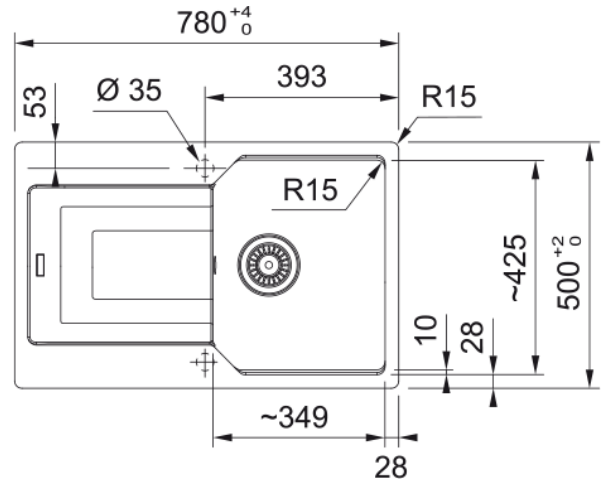

Zlewozmywak wbudowywany Urban 611-78 | 114.0685.249

Dane techniczne

Informacje o produkcie

| | |
|------------------|---------------|
| Typ zlewozmywaka | Z ociekaczem |
| Materiał | Fragranit+ |
| Liczba komór | 1 |
| Kolor | Biały polarny |
| Wykończenie | Brak |

Wymiary

| | |
|---------------------------------|-------|
| Wymiar zewnętrzny: lewa-prawa | 780.0 |
| Wymiar zewnętrzny: przód - tył | 500.0 |
| Duża komora wymiar: lewa-prawa | 348.0 |
| Duża komora wymiar: przód-tył | 425.0 |
| Głębokość dużej komory | 220.0 |
| Wycięcie: lewa-pr./wbudowywany | 744.0 |
| Wycięcie: przód-tył/wbudowywany | 464.0 |

Instalacja

| | |
|--------------------------|-------|
| Min. szerokość podbudowy | 45 cm |
|--------------------------|-------|

Cechy produktu

| | |
|---------------------|---------------------|
| Sposób montażu | Wbudowywany |
| Odpyw | 3 1/2" |
| Położenie ociekacza | Ociekacz odwracalny |