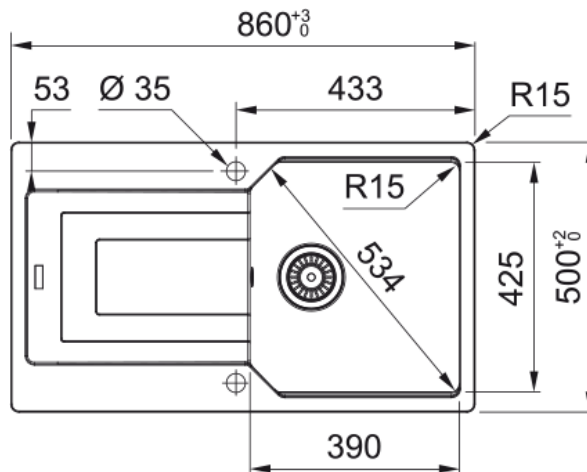

Zlewozmywak wbudowywany Urban 611-86 | 114.0685.246

Dane techniczne

Informacje o produkcie

Typ zlewozmywaka	Z ociekaczem
Materiał	Fragranit+
Liczba komór	1
Kolor	Kamienny szary
Wykończenie	Brak

Wymiary

Wymiar zewnętrzny: lewa-prawa	860.0
Wymiar zewnętrzny: przód - tył	500.0
Duża komora wymiar: lewa-prawa	390.0
Duża komora wymiar: przód-tył	425.0
Głębokość dużej komory	220.0
Wycięcie: lewa-pr./wbudowywany	824.0
Wycięcie: przód-tył/wbudowywany	464.0

Instalacja

Min. szerokość podbudowy	50 cm
--------------------------	-------

Cechy produktu

Sposób montażu	Wbudowywany
Odływ	3 1/2"
Położenie ociekacza	Ociekacz odwracalny

Dane identyfikacyjne

Marka	Franke
Rodzina produktów	Maris
Linia	Urban
Certyfikat	CE

Cechy i funkcje produktu

Liczba ociekaczy	1
Odwracalny	Tak

Funkcje

Sugerowane miejsce pod baterię	Tak
Odływ w komplecie	Tak
Typ odpływu	Zatyczkowy
Syfon w zestawie	Tak
Liczba otworów pod baterię	2 - podfrezowane
Wykonany otwór pod dozownik	Nie