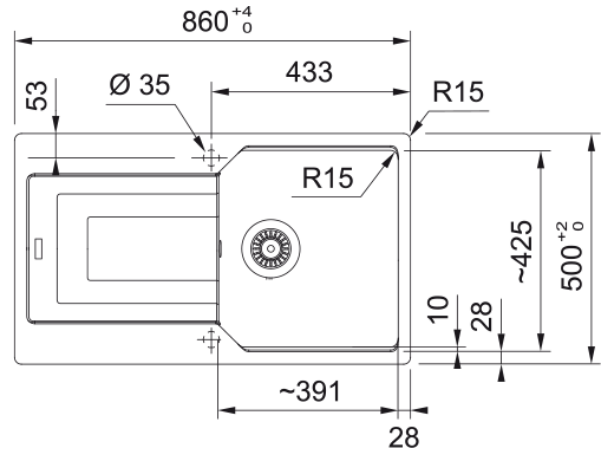

Zlewozmywak wbudowywany Urban 611-86 | 114.0685.244

Dane techniczne

Informacje o produkcie

Typ zlewozmywaka	Z ociekaczem
Materiał	Fragranit+
Liczba komór	1
Kolor	Orzechowy
Wykończenie	Brak

Wymiary

Wymiar zewnętrzny: lewa-prawa	860.0
Wymiar zewnętrzny: przód - tył	500.0
Duża komora wymiar: lewa-prawa	390.0
Duża komora wymiar: przód-tył	425.0
Głębokość dużej komory	220.0
Wycięcie: lewa-pr./wbudowywany	824.0
Wycięcie: przód-tył/wbudowywany	464.0

Instalacja

Min. szerokość podbudowy	50 cm
--------------------------	-------

Cechy produktu

Sposób montażu	Wbudowywany
Odpyw	3 1/2"
Położenie ociekacza	Ociekacz odwracalny

Dane identyfikacyjne

Marka	Franke
Rodzina produktów	Maris
Linia	Urban
Certyfikat	CE

Cechy i funkcje produktu

Liczba ociekaczy	1
Odwracalny	Tak

Funkcje

Sugerowane miejsce pod baterię	Tak
Odpływ w komplecie	Tak
Typ odpływu	Zatyczkowy
Syfon w zestawie	Tak
Liczba otworów pod baterię	2 - podfrezowane
Wykonany otwór pod dozownik	Nie