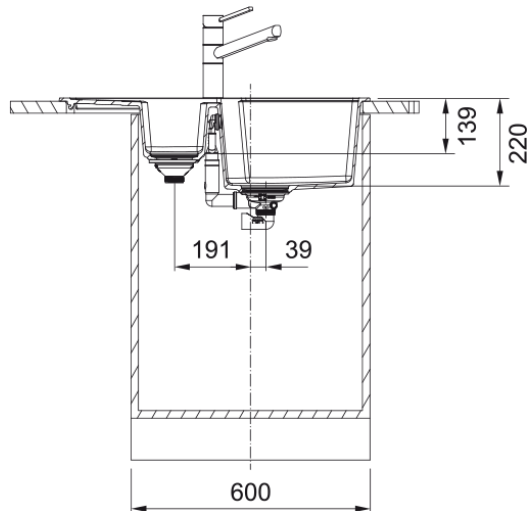

Zlewozmywak wbudowywany Urban 651-78 | 114.0685.241

Dane techniczne

Informacje o produkcie

Typ zlewozmywaka	Z ociekaczem
Materiał	Fragranit+
Liczba komór	1,5
Kolor	Onyx
Wykończenie	Brak

Wymiary

Wymiar zewnętrzny: lewa-prawa	780.0
Wymiar zewnętrzny: przód - tył	500.0
Duża komora wymiar: lewa-prawa	350.0
Duża komora wymiar: przód-tył	425.0
Głębokość dużej komory	220.0
Mała komora wymiar: lewa-prawa	164.0
Mała komora wymiar: przód-tył	322.0
Głębokość małej komory	139.0
Wycięcie: lewa-pr./wbudowywany	744.0
Wycięcie: przód-tył/wbudowywany	464.0

Instalacja

Min. szerokość podbudowy	60 cm

Cechy produktu

Sposób montażu	Wbudowywany
Odpływ	3 1/2"
Położenie ociekacza	Ociekacz odwracalny

Dane identyfikacyjne

Marka	Franke
Rodzina produktów	Maris
Linia	Urban
Certyfikat	CE

Funkcje