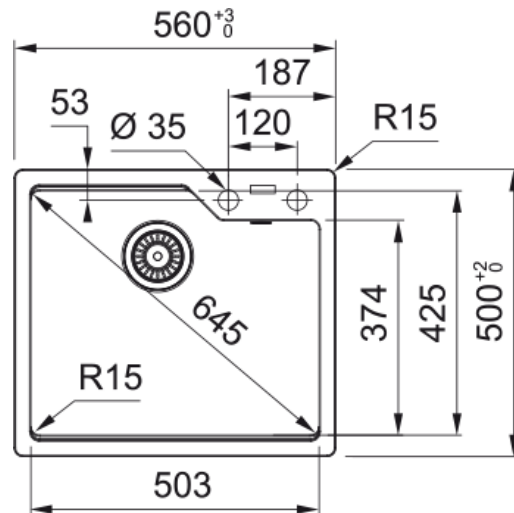

Zlewozmywak wbudowywany Urban 610-50 | 114.0685.231

Dane techniczne

Informacje o produkcie

Typ zlewozmywaka	Bez ociekacza
Materiał	Fragranit+
Liczba komór	1
Kolor	Czarny mat
Wykończenie	Brak

Wymiary

Wymiar zewnętrzny: lewa-prawa	560.0
Wymiar zewnętrzny: przód - tył	500.0
Duża komora wymiar: lewa-prawa	503.0
Duża komora wymiar: przód-tył	425.0
Głębokość dużej komory	230.0
Wycięcie: lewa-pr./wbudowywany	524.0
Wycięcie: przód-tył/wbudowywany	464.0

Instalacja

Min. szerokość podbudowy	60 cm

Cechy produktu

Sposób montażu	Wbudowywany
Odływ	3 1/2"
Położenie ociekacza	Bez ociekacza

Dane identyfikacyjne

Marka	Franke
Rodzina produktów	Maris
Linia	Urban
Certyfikat	CE

Cechy i funkcje produktu

Liczba ociekaczy	Bez ociekacza
Odwracalny	Nie

Funkcje