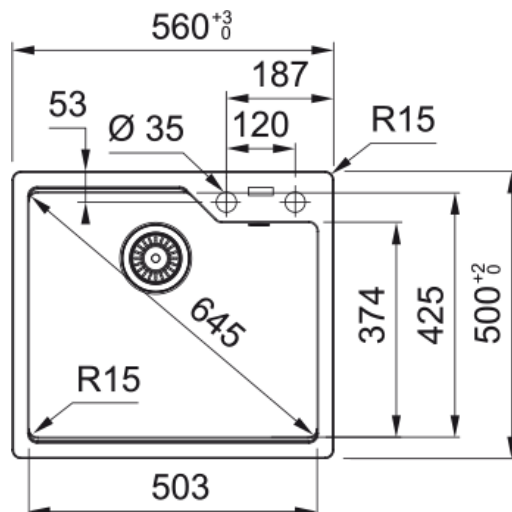

Zlewozmywak wbudowywany Urban 610-50 | 114.0685.225

Dane techniczne

Informacje o produkcie

Typ zlewozmywaka	Bez ociekacza
Materiał	Fragranit+
Liczba komór	1
Kolor	Biały polarny
Wykończenie	Brak

Wymiary

Wymiar zewnętrzny: lewa-prawa	560.0
Wymiar zewnętrzny: przód - tył	500.0
Duża komora wymiar: lewa-prawa	503.0
Duża komora wymiar: przód-tył	425.0
Głębokość dużej komory	230.0
Wycięcie: lewa-pr./wbudowywany	524.0
Wycięcie: przód-tył/wbudowywany	464.0

Instalacja

Min. szerokość podbudowy	60 cm
--------------------------	-------

Cechy produktu

Sposób montażu	Wbudowywany
Odływ	3 1/2"
Położenie ociekacza	Bez ociekacza

Dane identyfikacyjne

Marka	Franke
Rodzina produktów	Maris
Linia	Urban
Certyfikat	CE

Cechy i funkcje produktu

Liczba ociekaczy	Bez ociekacza
Odwracalny	Nie

Funkcje

Sugerowane miejsce pod baterię	Tak
Odływ w komplecie	Tak
Typ odpływu	Zatyczkowy
Syfon w zestawie	Tak
Liczba otworów pod baterię	2 - podfrezowane
Wykonany otwór pod dozownik	Nie