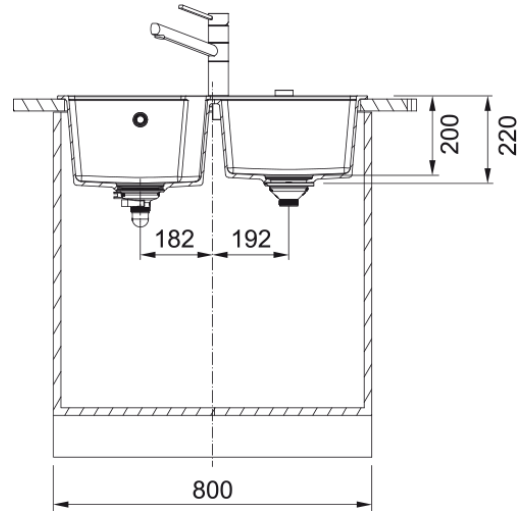

Zlewozmywak wbudowywany Urban 620-78 | 114.0685.209

Dane techniczne

Informacje o produkcie

Typ zlewozmywaka	Bez ociekacza
Materiał	Fragranit+
Liczba komór	2
Kolor	Kamienny szary
Wykończenie	Brak

Wymiary

Wymiar zewnętrzny: lewa-prawa	780.0
Wymiar zewnętrzny: przód - tył	500.0
Duża komora wymiar: lewa-prawa	359.0
Duża komora wymiar: przód-tył	425.0
Głębokość dużej komory	220.0
Mała komora wymiar: lewa-prawa	332.0
Mała komora wymiar: przód-tył	364.0
Głębokość małej komory	200.0
Wycięcie: lewa-pr./wbudowywany	744.0
Wycięcie: przód-tył/wbudowywany	464.0

Instalacja

Min. szerokość podbudowy	80 cm

Cechy produktu

Sposób montażu	Wbudowywany
Odpływ	3 1/2"
Położenie ociekacza	Bez ociekacza

Dane identyfikacyjne

Marka	Franke
Rodzina produktów	Maris
Linia	Urban
Certyfikat	CE

Funkcje