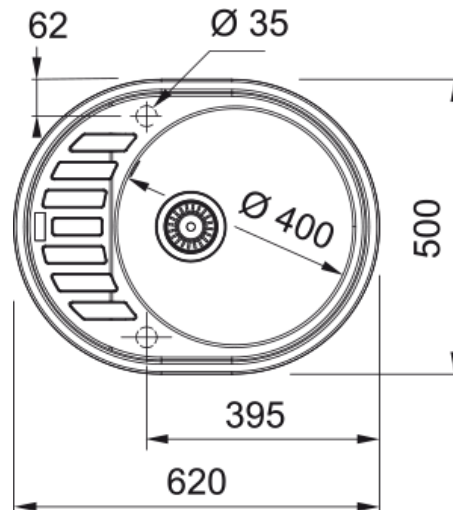

Zlewozmywak Pamira ROG 611-62 | 114.0676.334

Dane techniczne

Informacje o produkcie

Typ zlewozmywaka	Z ociekaczem
Materiał	Fragranit+
Liczba komór	1
Kolor	Onyx
Wykończenie	Brak

Wymiary

Wymiar zewnętrzny: lewa-prawa	620.0
Wymiar zewnętrzny: przód - tył	500.0
Duża komora wymiar: lewa-prawa	400.0
Duża komora wymiar: przód-tył	400.0
Głębokość dużej komory	205.0
Wycięcie: lewa-pr./wbudowywany	600.0
Wycięcie: przód-tył/wbudowywany	480.0

Instalacja

Min. szerokość podbudowy	50 cm
--------------------------	-------

Cechy produktu

Sposób montażu	Wbudowywany
Odpyw	3 1/2"
Położenie ociekacza	Ociekacz odwracalny

Dane identyfikacyjne

Marka	Franke
Rodzina produktów	Brak
Linia	Ronda
Certyfikat	CE

Cechy i funkcje produktu

Liczba ociekaczy	1
Odwracalny	Tak

Funkcje

Sugerowane miejsce pod baterię	Tak
Odpływ w komplecie	Tak
Typ odpływu	Zatyczkowy
Syfon w zestawie	Tak
Liczba otworów pod baterię	2 - podfrezowane
Wykonany otwór pod dozownik	Nie