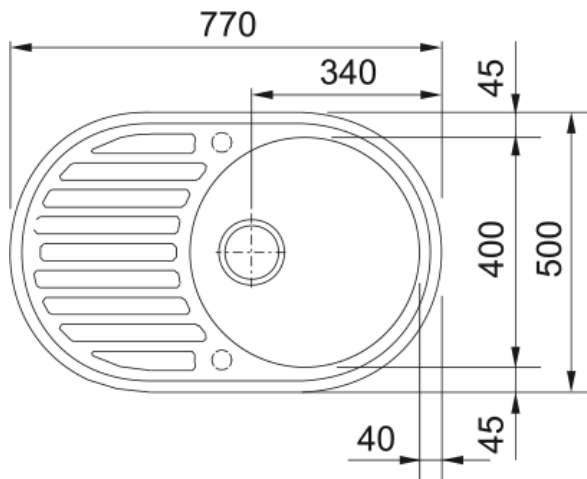

Zlewozmywak wbudowywany Pamira ROG 611 | 114.0676.330

Dane techniczne

Informacje o produkcie

Typ zlewozmywaka	Z ociekaczem
Materiał	Fragranit+
Liczba komór	1
Kolor	Beżowy
Wykończenie	Brak

Wymiary

Wymiar zewnętrzny: lewa-prawa	770.0
Wymiar zewnętrzny: przód - tył	500.0
Duża komora wymiar: lewa-prawa	400.0
Duża komora wymiar: przód-tył	400.0
Głębokość dużej komory	205.0
Wycięcie: lewa-pr./wbudowywany	760.0
Wycięcie: przód-tył/wbudowywany	480.0

Instalacja

Min. szerokość podbudowy	50 cm
--------------------------	-------

Cechy produktu

Sposób montażu	Wbudowywany
Odływ	3 1/2"
Położenie ociekacza	Ociekacz odwracalny

Dane identyfikacyjne

Marka	Franke
Rodzina produktów	Brak
Linia	Ronda
Certyfikat	CE

Cechy i funkcje produktu

Liczba ociekaczy	1
Odwracalny	Tak

Funkcje

Sugerowane miejsce pod baterię	Tak
Odływ w komplecie	Tak
Typ odpływu	Zatyczkowy
Syfon w zestawie	Tak
Liczba otworów pod baterię	2 - podfrezowane
Wykonany otwór pod dozownik	Nie