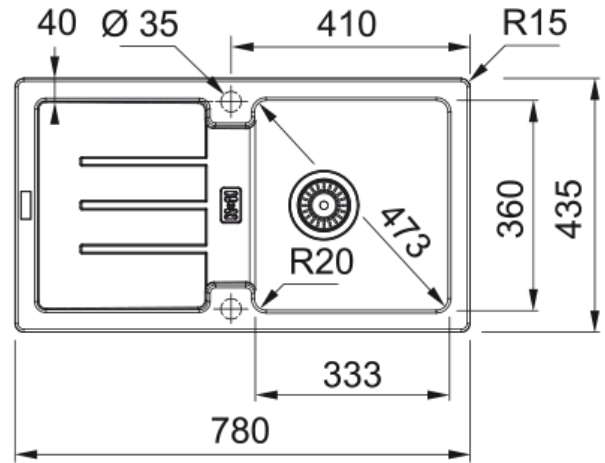

Zlewozmywak Strada SAG 614-78 | 114.0676.326

Dane techniczne

Informacje o produkcie

Typ zlewozmywaka	Z ociekaczem
Materiał	Fragranit+
Liczba komór	1
Kolor	Onyx
Wykończenie	Brak

Wymiary

Wymiar zewnętrzny: lewa-prawa	780.0
Wymiar zewnętrzny: przód - tył	435.0
Duża komora wymiar: lewa-prawa	333.0
Duża komora wymiar: przód-tył	360.0
Głębokość dużej komory	166.0
Wycięcie: lewa-pr./wbudowywany	760.0
Wycięcie: przód-tył/wbudowywany	415.0

Instalacja

Min. szerokość podbudowy	45 cm
--------------------------	-------

Cechy produktu

Sposób montażu	Wbudowywany
Odpyw	3 1/2"
Położenie ociekacza	Ociekacz odwracalny

Dane identyfikacyjne

Marka	Franke
Rodzina produktów	Smart
Linia	Strada
Certyfikat	CE

Cechy i funkcje produktu

Liczba ociekaczy	1
Odwracalny	Tak

Funkcje

Sugerowane miejsce pod baterię	Tak
Odływ w komplecie	Tak
Typ odpływu	Zatyczkowy
Syfon w zestawie	Tak
Liczba otworów pod baterię	2 - podfrezowane
Wykonany otwór pod dozownik	Nie