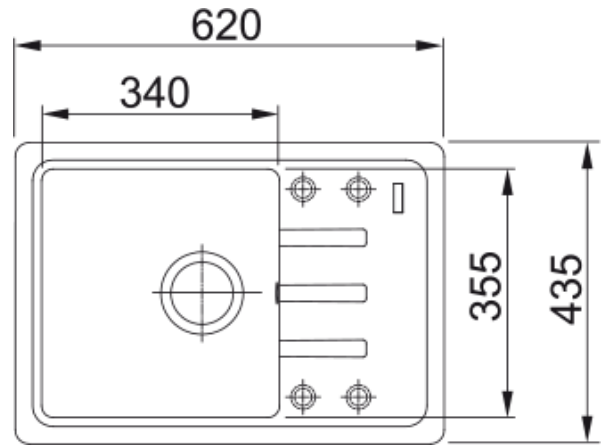

Zlewozmywak wbudowywany Bliss BSG 611-62 | 114.0676.319

Dane techniczne

Informacje o produkcie

Typ zlewozmywaka	Z ociekaczem
Materiał	Fragranit+
Liczba komór	1
Kolor	Czarny mat
Wykończenie	Brak

Wymiary

Wymiar zewnętrzny: lewa-prawa	620.0
Wymiar zewnętrzny: przód - tył	435.0
Duża komora wymiar: lewa-prawa	340.0
Duża komora wymiar: przód-tył	355.0
Głębokość dużej komory	200.0
Wycięcie: lewa-pr./wbudowywany	600.0
Wycięcie: przód-tył/wbudowywany	415.0

Instalacja

Min. szerokość podbudowy	45 cm
--------------------------	-------

Cechy produktu

Sposób montażu	Wbudowywany
Odpyw	3 1/2"
Położenie ociekacza	Ociekacz odwracalny

Dane identyfikacyjne

Marka	Franke
Rodzina produktów	Smart
Linia	Malta
Certyfikat	CE

Cechy i funkcje produktu

Liczba ociekaczy	1
Odwracalny	Tak

Funkcje

Sugerowane miejsce pod baterię	Tak
Odływ w komplecie	Tak
Typ odpływu	Zatyczkowy
Syfon w zestawie	Tak
Liczba otworów pod baterię	4 - podfrezowane
Wykonany otwór pod dozownik	Nie