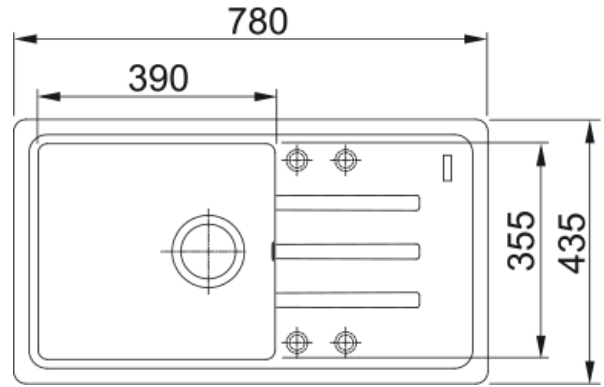

Zlewozmywak wbudowywany Bliss BSG 611-78 | 114.0676.308

Dane techniczne

Informacje o produkcie

Typ zlewozmywaka	Z ociekaczem
Materiał	Fragranit+
Liczba komór	1
Kolor	Cappuccino
Wykończenie	Brak

Wymiary

Wymiar zewnętrzny: lewa-prawa	780.0
Wymiar zewnętrzny: przód - tył	435.0
Duża komora wymiar: lewa-prawa	390.0
Duża komora wymiar: przód-tył	355.0
Głębokość dużej komory	200.0
Wycięcie: lewa-pr./wbudowywany	760.0
Wycięcie: przód-tył/wbudowywany	415.0

Instalacja

Min. szerokość podbudowy	50 cm
--------------------------	-------

Cechy produktu

Sposób montażu	Wbudowywany
Odpyw	3 1/2"
Położenie ociekacza	Ociekacz odwracalny

Dane identyfikacyjne

Marka	Franke
Rodzina produktów	Smart
Linia	Malta
Certyfikat	CE

Cechy i funkcje produktu

Liczba ociekaczy	1
Odwracalny	Tak

Funkcje

Sugerowane miejsce pod baterię	Tak
Odływ w komplecie	Tak
Typ odpływu	Zatyczkowy
Syfon w zestawie	Tak
Liczba otworów pod baterię	4 - podfrezowane
Wykonany otwór pod dozownik	Nie