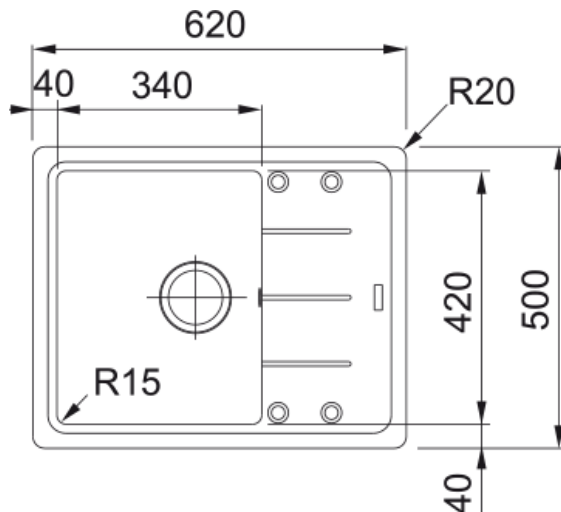

Zlewozmywak wbudowywany Basis BFG 611-62 | 114.0676.304

Dane techniczne

Informacje o produkcie

Typ zlewozmywaka	Z ociekaczem
Materiał	Fragranit+
Liczba komór	1
Kolor	Biały polarny
Wykończenie	Nie dotyczy

Wymiary

Wymiar zewnętrzny: lewa-prawa	620.0
Wymiar zewnętrzny: przód - tył	500.0
Duża komora wymiar: lewa-prawa	340.0
Duża komora wymiar: przód-tył	420.0
Głębokość dużej komory	200.0
Wycięcie: lewa-pr./wbudowywany	600.0
Wycięcie: przód-tył/wbudowywany	480.0

Instalacja

Min. szerokość podbudowy	45 cm
--------------------------	-------

Cechy produktu

Sposób montażu	Wbudowywany
Odpyw	3 1/2"
Położenie ociekacza	Ociekacz odwracalny

Dane identyfikacyjne

Marka	Franke
Rodzina produktów	Maris
Linia	Basis
Certyfikat	CE

Cechy i funkcje produktu

Liczba ociekaczy	1
Odwracalny	Tak

Funkcje

Sugerowane miejsce pod baterię	Tak
Odływ w komplecie	Tak
Typ odpływu	Zatyczkowy
Syfon w zestawie	Tak
Liczba otworów pod baterię	4 - podfrezowane
Wykonany otwór pod dozownik	Nie