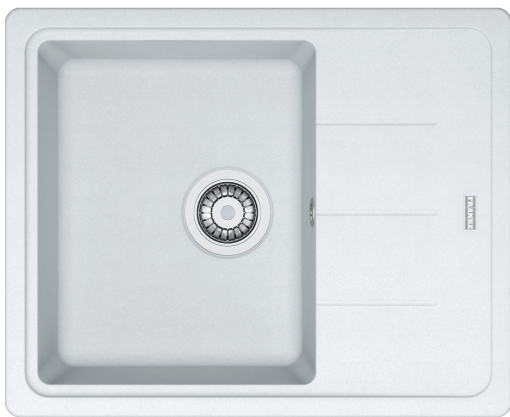

Zlewozmywak wbudowywany Basis BFG 611-62 | 114.0676.304

Dane techniczne

Informacje o produkcie

Typ zlewozmywaka	Z ociekaczem
Materiał	Fragranit+
Liczba komór	1
Kolor	Biały polarny
Wykończenie	Nie dotyczy

Wymiary

Wymiar zewnętrzny: lewa-prawa	620.0
Wymiar zewnętrzny: przód - tył	500.0
Duża komora wymiar: lewa-prawa	340.0
Duża komora wymiar: przód-tył	420.0
Głębokość dużej komory	200.0
Wycięcie: lewa-pr./wbudowywany	600.0
Wycięcie: przód-tył/wbudowywany	480.0

Instalacja

Min. szerokość podbudowy	45 cm
--------------------------	-------

Cechy produktu

Sposób montażu	Wbudowywany
Odpyw	3 1/2"
Położenie ociekacza	Ociekacz odwracalny

Dane identyfikacyjne

Marka	Franke
Rodzina produktów	Maris
Linia	Basis
Certyfikat	CE

Cechy i funkcje produktu

Liczba ociekaczy	1
Odwracalny	Tak

Funkcje

Sugerowane miejsce pod baterię	Tak
Odływ w komplecie	Tak
Typ odpływu	Zatyczkowy
Syfon w zestawie	Tak
Liczba otworów pod baterię	4 - podfrezowane
Wykonany otwór pod dozownik	Nie