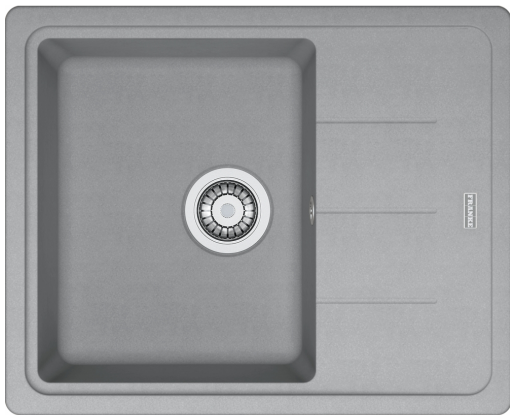

Zlewozmywak wbudowywany Basis BFG 611-62 | 114.0676.302

Dane techniczne

Informacje o produkcie

Typ zlewozmywaka	Z ociekaczem
Materiał	Fragranit+
Liczba komór	1
Kolor	Kamienny szary
Wykończenie	Nie dotyczy

Wymiary

Wymiar zewnętrzny: lewa-prawa	620.0
Wymiar zewnętrzny: przód - tył	500.0
Duża komora wymiar: lewa-prawa	340.0
Duża komora wymiar: przód-tył	420.0
Głębokość dużej komory	200.0
Wycięcie: lewa-pr./wbudowywany	600.0
Wycięcie: przód-tył/wbudowywany	480.0

Instalacja

Min. szerokość podbudowy	45 cm
--------------------------	-------

Cechy produktu

Sposób montażu	Wbudowywany
Odpyw	3 1/2"
Położenie ociekacza	Ociekacz odwracalny

Dane identyfikacyjne

Marka	Franke
Rodzina produktów	Maris
Linia	Basis
Certyfikat	CE

Cechy i funkcje produktu

Liczba ociekaczy	1
Odwracalny	Tak

Funkcje

Sugerowane miejsce pod baterię	Tak
Odływ w komplecie	Tak
Typ odpływu	Zatyczkowy
Syfon w zestawie	Tak
Liczba otworów pod baterię	4 - podfrezowane
Wykonany otwór pod dozownik	Nie