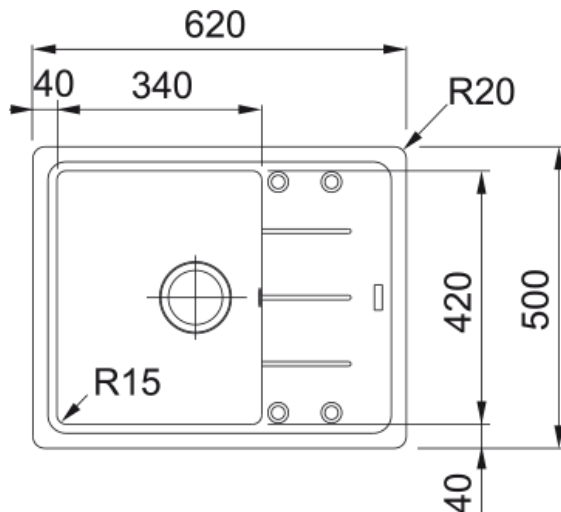

Zlewozmywak wbudowywany Basis BFG 611-62 | 114.0676.302

Dane techniczne

Informacje o produkcie

Typ zlewozmywaka	Z ociekaczem
Materiał	Fragranit+
Liczba komór	1
Kolor	Kamienny szary
Wykończenie	Nie dotyczy

Wymiary

Wymiar zewnętrzny: lewa-prawa	620.0
Wymiar zewnętrzny: przód - tył	500.0
Duża komora wymiar: lewa-prawa	340.0
Duża komora wymiar: przód-tył	420.0
Głębokość dużej komory	200.0
Wycięcie: lewa-pr./wbudowywany	600.0
Wycięcie: przód-tył/wbudowywany	480.0

Instalacja

Min. szerokość podbudowy	45 cm
--------------------------	-------

Cechy produktu

Sposób montażu	Wbudowywany
Odpyw	3 1/2"
Położenie ociekacza	Ociekacz odwracalny

Dane identyfikacyjne

Marka	Franke
Rodzina produktów	Maris
Linia	Basis
Certyfikat	CE

Cechy i funkcje produktu

Liczba ociekaczy	1
Odwracalny	Tak

Funkcje

Sugerowane miejsce pod baterię	Tak
Odływ w komplecie	Tak
Typ odpływu	Zatyczkowy
Syfon w zestawie	Tak
Liczba otworów pod baterię	4 - podfrezowane
Wykonany otwór pod dozownik	Nie