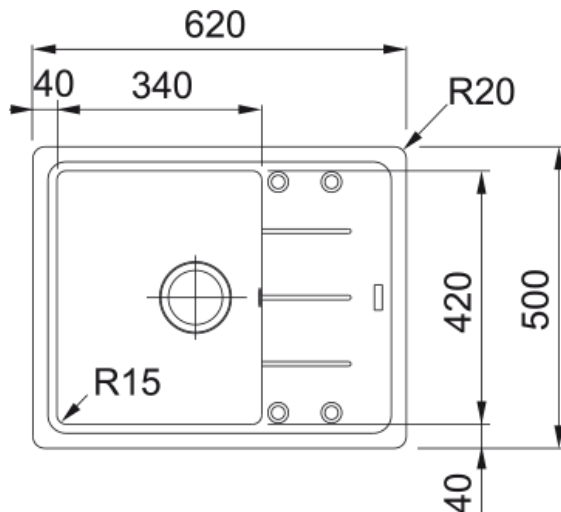

Zlewozmywak wbudowywany Basis BFG 611-62 | 114.0676.301

Dane techniczne

Informacje o produkcie

Typ zlewozmywaka	Z ociekaczem
Materiał	Fragranit+
Liczba komór	1
Kolor	Cappuccino
Wykończenie	Nie dotyczy

Wymiary

Wymiar zewnętrzny: lewa-prawa	620.0
Wymiar zewnętrzny: przód - tył	500.0
Duża komora wymiar: lewa-prawa	340.0
Duża komora wymiar: przód-tył	420.0
Głębokość dużej komory	200.0
Wycięcie: lewa-pr./wbudowywany	600.0
Wycięcie: przód-tył/wbudowywany	480.0

Instalacja

Min. szerokość podbudowy	45 cm
--------------------------	-------

Cechy produktu

Sposób montażu	Wbudowywany
Odpyw	3 1/2"
Położenie ociekacza	Ociekacz odwracalny

Dane identyfikacyjne

Marka	Franke
Rodzina produktów	Maris
Linia	Basis
Certyfikat	CE

Cechy i funkcje produktu

Liczba ociekaczy	1
Odwracalny	Tak

Funkcje

Sugerowane miejsce pod baterię	Tak
Odływ w komplecie	Tak
Typ odpływu	Zatyczkowy
Syfon w zestawie	Tak
Liczba otworów pod baterię	4 - podfrezowane
Wykonany otwór pod dozownik	Nie