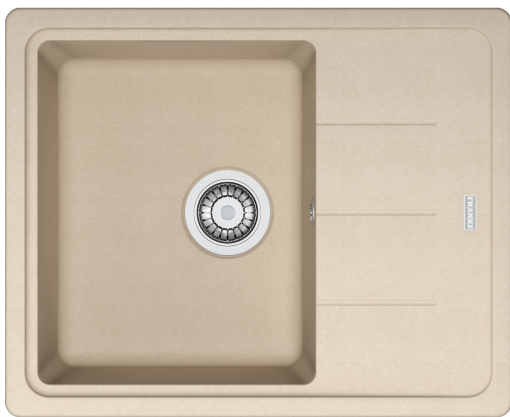

Zlewozmywak wbudowywany Basis BFG 611-62 | 114.0676.300

Dane techniczne

Informacje o produkcie

Typ zlewozmywaka	Z ociekaczem
Materiał	Fragranit+
Liczba komór	1
Kolor	Beżowy
Wykończenie	Nie dotyczy

Wymiary

Wymiar zewnętrzny: lewa-prawa	620.0
Wymiar zewnętrzny: przód - tył	500.0
Duża komora wymiar: lewa-prawa	340.0
Duża komora wymiar: przód-tył	420.0
Głębokość dużej komory	200.0
Wycięcie: lewa-pr./wbudowywany	600.0
Wycięcie: przód-tył/wbudowywany	480.0

Instalacja

Min. szerokość podbudowy	45 cm
--------------------------	-------

Cechy produktu

Sposób montażu	Wbudowywany
Odpyw	3 1/2"
Położenie ociekacza	Ociekacz odwracalny

Dane identyfikacyjne

Marka	Franke
Rodzina produktów	Maris
Linia	Basis
Certyfikat	CE

Cechy i funkcje produktu

Liczba ociekaczy	1
Odwracalny	Tak

Funkcje

Sugerowane miejsce pod baterię	Tak
Odływ w komplecie	Tak
Typ odpływu	Zatyczkowy
Syfon w zestawie	Tak
Liczba otworów pod baterię	4 - podfrezowane
Wykonany otwór pod dozownik	Nie