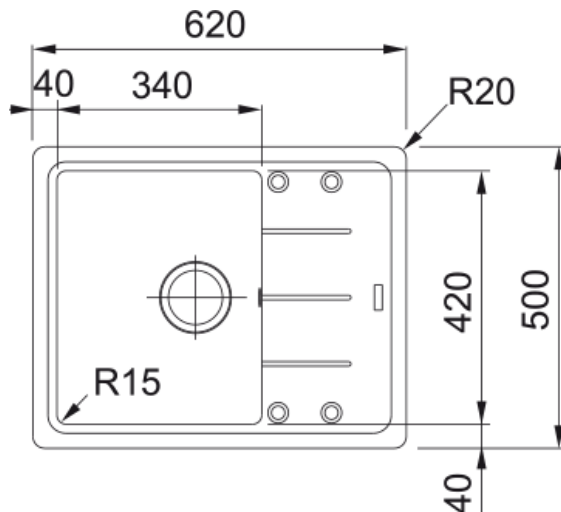

Zlewozmywak wbudowywany Basis BFG 611-62 | 114.0676.300

Dane techniczne

Informacje o produkcie

Typ zlewozmywaka	Z ociekaczem
Materiał	Fragranit+
Liczba komór	1
Kolor	Beżowy
Wykończenie	Nie dotyczy

Wymiary

Wymiar zewnętrzny: lewa-prawa	620.0
Wymiar zewnętrzny: przód - tył	500.0
Duża komora wymiar: lewa-prawa	340.0
Duża komora wymiar: przód-tył	420.0
Głębokość dużej komory	200.0
Wycięcie: lewa-pr./wbudowywany	600.0
Wycięcie: przód-tył/wbudowywany	480.0

Instalacja

Min. szerokość podbudowy	45 cm
--------------------------	-------

Cechy produktu

Sposób montażu	Wbudowywany
Odpyw	3 1/2"
Położenie ociekacza	Ociekacz odwracalny

Dane identyfikacyjne

Marka	Franke
Rodzina produktów	Maris
Linia	Basis
Certyfikat	CE

Cechy i funkcje produktu

Liczba ociekaczy	1
Odwracalny	Tak

Funkcje

Sugerowane miejsce pod baterię	Tak
Odływ w komplecie	Tak
Typ odpływu	Zatyczkowy
Syfon w zestawie	Tak
Liczba otworów pod baterię	4 - podfrezowane
Wykonany otwór pod dozownik	Nie