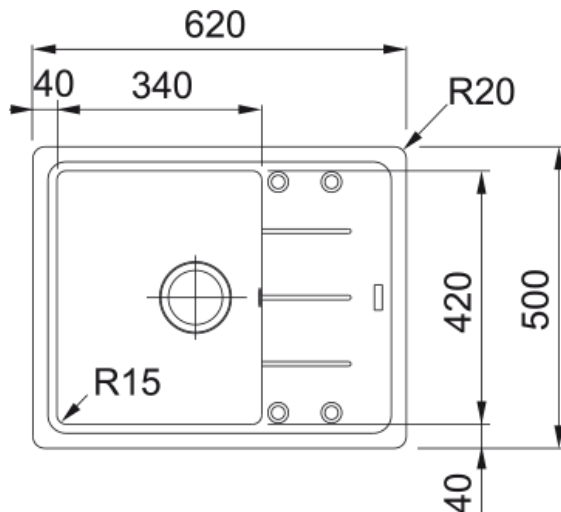

Zlewozmywak wbudowywany Basis BFG 611-62 | 114.0676.299

Dane techniczne

Informacje o produkcie

Typ zlewozmywaka	Z ociekaczem
Materiał	Fragranit+
Liczba komór	1
Kolor	Orzechowy fragranit+
Wykończenie	Nie dotyczy

Wymiary

Wymiar zewnętrzny: lewa-prawa	620.0
Wymiar zewnętrzny: przód - tył	500.0
Duża komora wymiar: lewa-prawa	340.0
Duża komora wymiar: przód-tył	420.0
Głębokość dużej komory	200.0
Wycięcie: lewa-pr./wbudowywany	600.0
Wycięcie: przód-tył/wbudowywany	480.0

Instalacja

Min. szerokość podbudowy	45 cm
--------------------------	-------

Cechy produktu

Sposób montażu	Wbudowywany
Odpyw	3 1/2"
Położenie ociekacza	Ociekacz odwracalny

Dane identyfikacyjne

Marka	Franke
Rodzina produktów	Maris
Linia	Basis
Certyfikat	CE

Cechy i funkcje produktu

Liczba ociekaczy	1
Odwracalny	Tak

Funkcje

Sugerowane miejsce pod baterię	Tak
Odływ w komplecie	Tak
Typ odpływu	Zatyczkowy
Syfon w zestawie	Tak
Liczba otworów pod baterię	4 - podfrezowane
Wykonany otwór pod dozownik	Nie