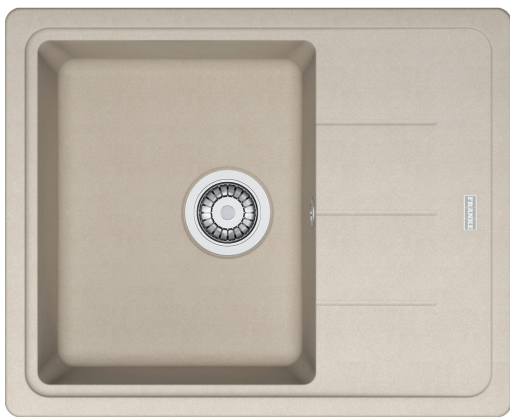

Zlewozmywak wbudowywany Basis BFG 611-62 | 114.0676.299

Dane techniczne

Informacje o produkcie

Typ zlewozmywaka	Z ociekaczem
Materiał	Fragranit+
Liczba komór	1
Kolor	Orzechowy fragranit+
Wykończenie	Nie dotyczy

Wymiary

Wymiar zewnętrzny: lewa-prawa	620.0
Wymiar zewnętrzny: przód - tył	500.0
Duża komora wymiar: lewa-prawa	340.0
Duża komora wymiar: przód-tył	420.0
Głębokość dużej komory	200.0
Wycięcie: lewa-pr./wbudowywany	600.0
Wycięcie: przód-tył/wbudowywany	480.0

Instalacja

Min. szerokość podbudowy	45 cm
--------------------------	-------

Cechy produktu

Sposób montażu	Wbudowywany
Odpyw	3 1/2"
Położenie ociekacza	Ociekacz odwracalny

Dane identyfikacyjne

Marka	Franke
Rodzina produktów	Maris
Linia	Basis
Certyfikat	CE

Cechy i funkcje produktu

Liczba ociekaczy	1
Odwracalny	Tak

Funkcje

Sugerowane miejsce pod baterię	Tak
Odływ w komplecie	Tak
Typ odpływu	Zatyczkowy
Syfon w zestawie	Tak
Liczba otworów pod baterię	4 - podfrezowane
Wykonany otwór pod dozownik	Nie