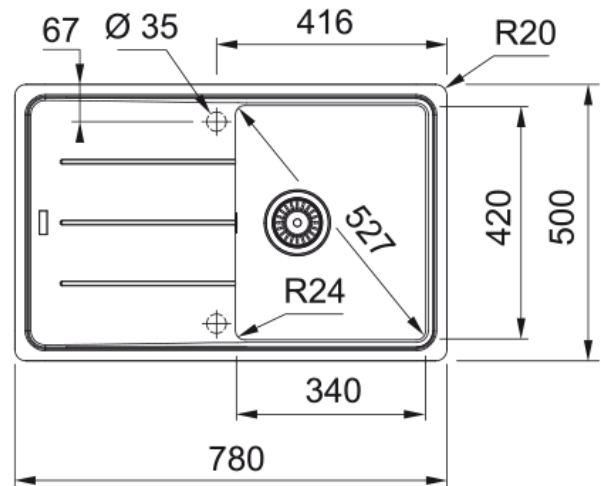

Zlewozmywak wbudowywany Basis BFG 611 | 114.0676.298

Dane techniczne

Informacje o produkcie

Typ zlewozmywaka	Z ociekaczem
Materiał	Fragranit+
Liczba komór	1
Kolor	Czarny mat fragranit+
Wykończenie	Nie dotyczy

Wymiary

Wymiar zewnętrzny: lewa-prawa	780.0
Wymiar zewnętrzny: przód - tył	500.0
Duża komora wymiar: lewa-prawa	340.0
Duża komora wymiar: przód-tył	420.0
Głębokość dużej komory	200.0
Wycięcie: lewa-pr./wbudowywany	760.0
Wycięcie: przód-tył/wbudowywany	480.0

Instalacja

Min. szerokość podbudowy	45 cm
--------------------------	-------

Cechy produktu

Sposób montażu	Wbudowywany
Odpyw	3 1/2"
Położenie ociekacza	Ociekacz odwracalny

Dane identyfikacyjne

Marka	Franke
Rodzina produktów	Maris
Linia	Basis
Certyfikat	CE

Cechy i funkcje produktu

Liczba ociekaczy	1
Odwracalny	Tak

Funkcje

Sugerowane miejsce pod baterię	Tak
Odływ w komplecie	Tak
Typ odpływu	Zatyczkowy
Syfon w zestawie	Tak
Liczba otworów pod baterię	2 - podfrezowane
Wykonany otwór pod dozownik	Nie