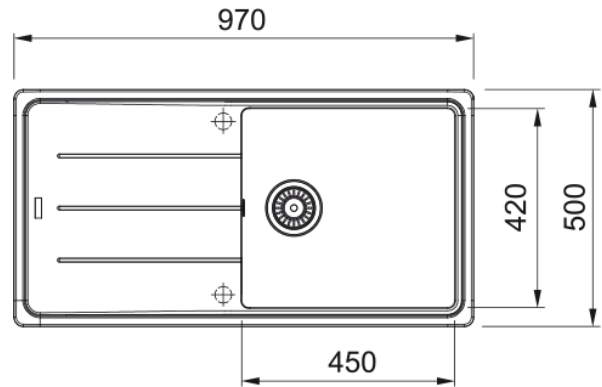

# Zlewozmywak wbudowywany Basis BFG 611-97 | 114.0676.291

### Wymiary

Wymiar zewnętrzny: lewa-prawa	970.0
Wymiar zewnętrzny: przód - tył	500.0
Duża komora wymiar: lewa-prawa	450.0
Duża komora wymiar: przód-tył	420.0
Głębokość dużej komory	200.0
Wycięcie: lewa-pr./wbudowywany	950.0
Wycięcie: przód-tył/wbudowywany	480.0