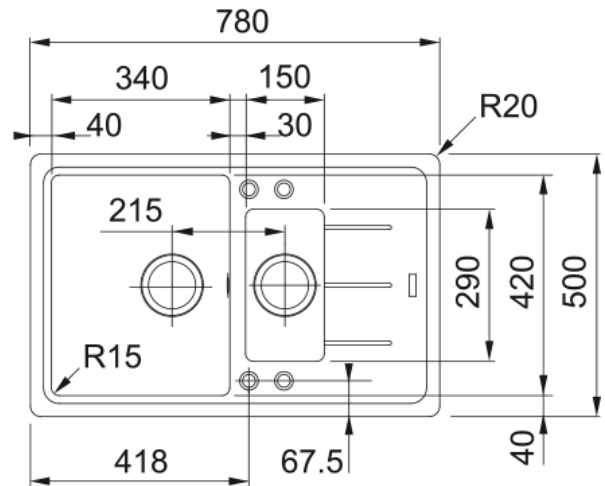

# Zlewozmywak wbudowywany Basis BFG 651-78 | 114.0676.284

### Wymiary

Wymiar zewnętrzny: lewa-prawa	780.0
Wymiar zewnętrzny: przód - tył	500.0
Duża komora wymiar: lewa-prawa	340.0
Duża komora wymiar: przód-tył	420.0
Głębokość dużej komory	200.0
Mała komora wymiar: lewa-prawa	150.0
Mała komora wymiar: przód-tył	290.0
Głębokość małej komory	100.0
Wycięcie: lewa-pr./wbudowywany	760.0
Wycięcie: przód-tył/wbudowywany	480.0

### Cechy produktu

Sposób montażu	Wbudowywany
Odptyw	3 1/2"
Położenie ociekacza	Ociekacz odwracalny