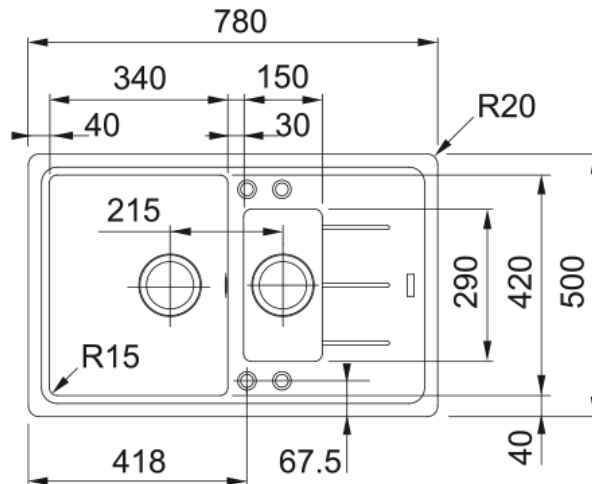

Zlewozmywak wbudowywany Basis BFG 651-78 | 114.0676.283

Dane techniczne

Informacje o produkcie

Typ zlewozmywaka	Z ociekaczem
Materiał	Fragranit+
Liczba komór	1,5
Kolor	Biały polarny
Wykończenie	Nie dotyczy

Wymiary

Wymiar zewnętrzny: lewa-prawa	780.0
Wymiar zewnętrzny: przód - tył	500.0
Duża komora wymiar: lewa-prawa	340.0
Duża komora wymiar: przód-tył	420.0
Głębokość dużej komory	200.0
Mała komora wymiar: lewa-prawa	150.0
Mała komora wymiar: przód-tył	290.0
Głębokość małej komory	100.0
Wycięcie: lewa-pr./wbudowywany	760.0
Wycięcie: przód-tył/wbudowywany	480.0

Instalacja

Min. szerokość podbudowy	60 cm
--------------------------	-------

Cechy produktu

Sposób montażu	Wbudowywany
Odływ	3 1/2"
Położenie ociekacza	Ociekacz odwracalny

Dane identyfikacyjne

Marka	Franke
Rodzina produktów	Maris
Linia	Basis
Certyfikat	CE

Funkcje

Cechy i funkcje produktu

Liczba ociekaczy	1
Odwracalny	Tak
Sugerowane miejsce pod baterię	Tak
Odływ w komplecie	Tak
Typ odpływu	Zatyczkowy
Syfon w zestawie	Tak
Liczba otworów pod baterię	4 - podfrezowane
Wykonany otwór pod dozownik	Nie