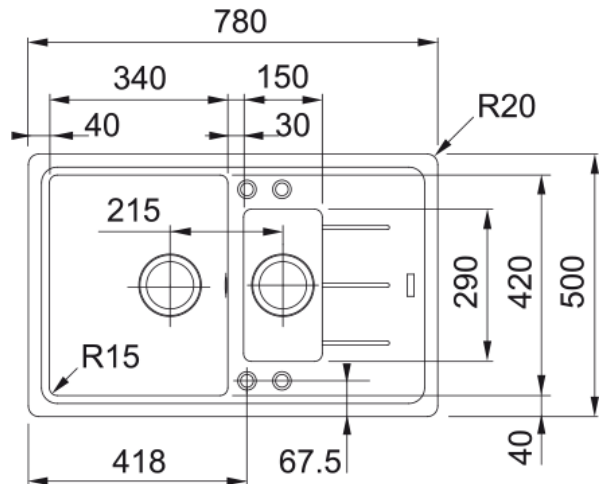

Zlewozmywak wbudowywany Basis BFG 651-78 | 114.0676.282

Dane techniczne

Informacje o produkcie

Typ zlewozmywaka	Z ociekaczem
Materiał	Fragranit+
Liczba komór	1,5
Kolor	Onyx
Wykończenie	Nie dotyczy

Wymiary

Wymiar zewnętrzny: lewa-prawa	780.0
Wymiar zewnętrzny: przód - tył	500.0
Duża komora wymiar: lewa-prawa	340.0
Duża komora wymiar: przód-tył	420.0
Głębokość dużej komory	200.0
Mała komora wymiar: lewa-prawa	150.0
Mała komora wymiar: przód-tył	290.0
Głębokość małej komory	100.0
Wycięcie: lewa-pr./wbudowywany	760.0
Wycięcie: przód-tył/wbudowywany	480.0

Instalacja

Min. szerokość podbudowy	60 cm
--------------------------	-------

Cechy produktu

Sposób montażu	Wbudowywany
Odptyw	3 1/2"
Położenie ociekacza	Ociekacz odwracalny

Dane identyfikacyjne

Marka	Franke
Rodzina produktów	Maris
Linia	Basis
Certyfikat	CE

Funkcje

Cechy i funkcje produktu

Liczba ociekaczy	1
Odwracalny	Tak
Sugerowane miejsce pod baterię	Tak
Odływ w komplecie	Tak
Typ odpływu	Zatyczkowy
Syfon w zestawie	Tak
Liczba otworów pod baterię	4 - podfrezowane
Wykonany otwór pod dozownik	Nie