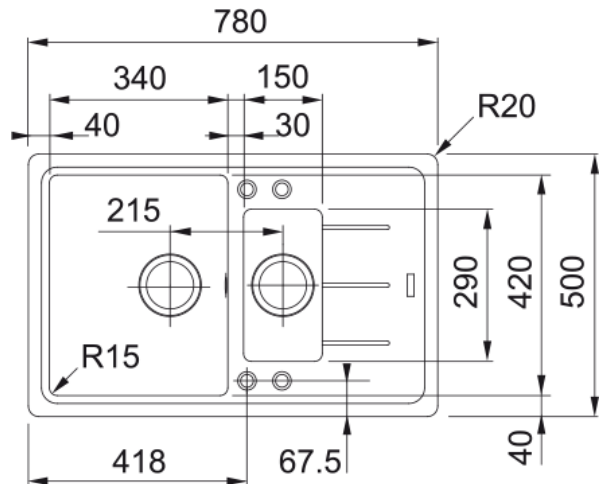

# Zlewozmywak wbudowywany Basis BFG 651-78 | 114.0676.280

## Dane techniczne

### Wymiary

Wymiar zewnętrzny: lewa-prawa	780.0
Wymiar zewnętrzny: przód - tył	500.0
Duża komora wymiar: lewa-prawa	340.0
Duża komora wymiar: przód-tył	420.0
Głębokość dużej komory	200.0
Mała komora wymiar: lewa-prawa	150.0
Mała komora wymiar: przód-tył	290.0
Głębokość małej komory	100.0
Wycięcie: lewa-pr./wbudowywany	760.0
Wycięcie: przód-tył/wbudowywany	480.0

### Cechy produktu

Sposób montażu	Wbudowywany
Odływ	3 1/2"
Położenie ociekacza	Ociekacz odwracalny