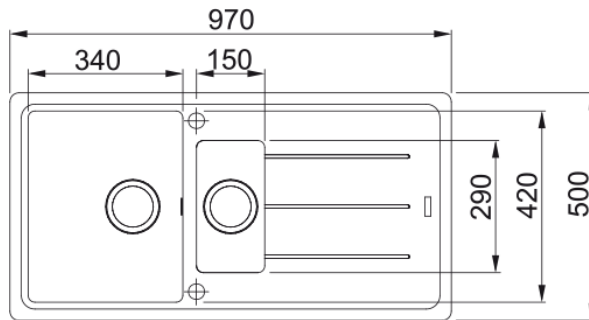

Zlewozmywak wbudowywany Basis BFG 651 | 114.0676.271

Dane techniczne

Informacje o produkcie

Typ zlewozmywaka	Z ociekaczem
Materiał	Fragranit+
Liczba komór	1,5
Kolor	Orzechowy
Wykończenie	Nie dotyczy

Wymiary

Wymiar zewnętrzny: lewa-prawa	970.0
Wymiar zewnętrzny: przód - tył	500.0
Duża komora wymiar: lewa-prawa	340.0
Duża komora wymiar: przód-tył	420.0
Głębokość dużej komory	200.0
Mała komora wymiar: lewa-prawa	150.0
Mała komora wymiar: przód-tył	290.0
Głębokość małej komory	100.0
Wycięcie: lewa-pr./wbudowywany	950.0
Wycięcie: przód-tył/wbudowywany	480.0

Instalacja

Min. szerokość podbudowy	60 cm
--------------------------	-------

Cechy produktu

Sposób montażu	Wbudowywany
Odptyw	3 1/2"
Położenie ociekacza	Ociekacz odwracalny

Dane identyfikacyjne

Marka	Franke
Rodzina produktów	Maris
Linia	Basis
Certyfikat	CE