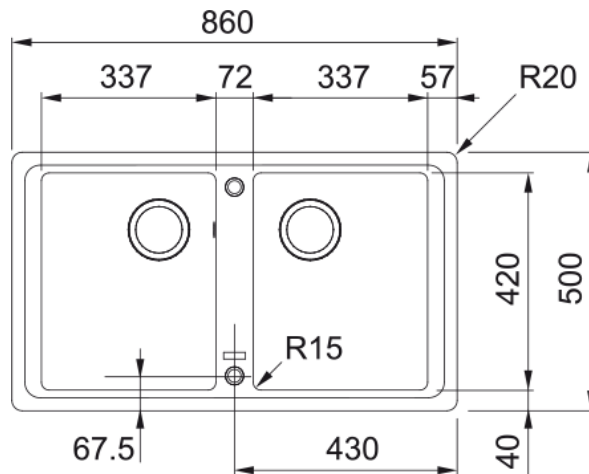

Zlewozmywak wbudowywany Basis BFG 620 | 114.0676.268

Dane techniczne

Informacje o produkcie

Typ zlewozmywaka	Bez ociekacza
Materiał	Fragranit+
Liczba komór	2
Kolor	Kamienny szary
Wykończenie	Nie dotyczy

Wymiary

Wymiar zewnętrzny: lewa-prawa	860.0
Wymiar zewnętrzny: przód - tył	500.0
Duża komora wymiar: lewa-prawa	337.0
Duża komora wymiar: przód-tył	420.0
Głębokość dużej komory	200.0
Mała komora wymiar: lewa-prawa	337.0
Mała komora wymiar: przód-tył	420.0
Głębokość małej komory	200.0
Wycięcie: lewa-pr./wbudowywany	840.0
Wycięcie: przód-tył/wbudowywany	480.0

Instalacja

Min. szerokość podbudowy	80 cm

Cechy produktu

Sposób montażu	Wbudowywany
Odpływ	3 1/2"
Położenie ociekacza	Bez ociekacza

Dane identyfikacyjne

Marka	Franke
Rodzina produktów	Maris
Linia	Basis
Certyfikat	CE

Funkcje