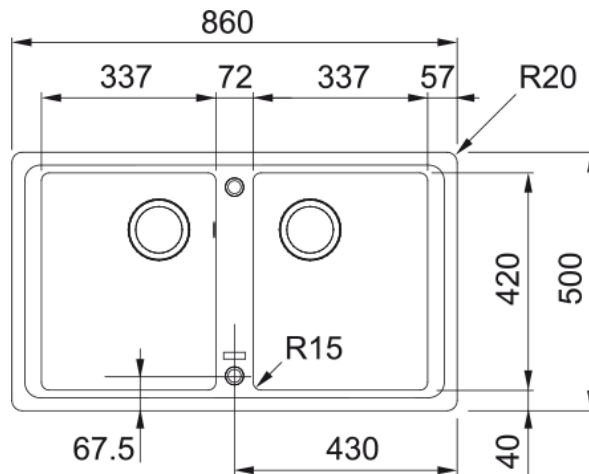

Zlewozmywak wbudowywany Basis BFG 620 | 114.0676.267

Dane techniczne

Informacje o produkcie

Typ zlewozmywaka	Bez ociekacza
Materiał	Fragranit+
Liczba komór	2
Kolor	Cappuccino
Wykończenie	Nie dotyczy

Wymiary

Wymiar zewnętrzny: lewa-prawa	860.0
Wymiar zewnętrzny: przód - tył	500.0
Duża komora wymiar: lewa-prawa	337.0
Duża komora wymiar: przód-tył	420.0
Głębokość dużej komory	200.0
Mała komora wymiar: lewa-prawa	337.0
Mała komora wymiar: przód-tył	420.0
Głębokość małej komory	200.0
Wycięcie: lewa-pr./wbudowywany	840.0
Wycięcie: przód-tył/wbudowywany	480.0

Instalacja

Min. szerokość podbudowy	80 cm

Cechy produktu

Sposób montażu	Wbudowywany
Odpływ	3 1/2"
Położenie ociekacza	Bez ociekacza

Dane identyfikacyjne

Marka	Franke
Rodzina produktów	Maris
Linia	Basis
Certyfikat	CE

Funkcje