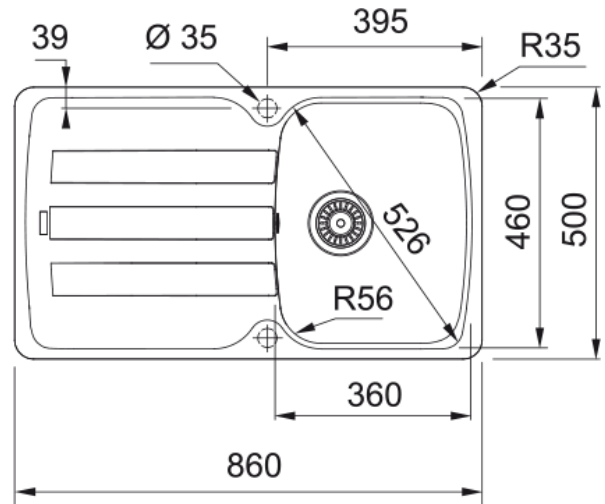

Zlewozmywak wbudowywany Antea AZG 611-86 | 114.0676.245

Dane techniczne

Informacje o produkcie

Typ zlewozmywaka	Z ociekaczem
Materiał	Fragranit+
Liczba komór	1
Kolor	Biały polarny
Wykończenie	Nie dotyczy

Wymiary

Wymiar zewnętrzny: lewa-prawa	860.0
Wymiar zewnętrzny: przód - tył	500.0
Duża komora wymiar: lewa-prawa	360.0
Duża komora wymiar: przód-tył	460.0
Głębokość dużej komory	210.0
Wycięcie: lewa-pr./wbudowywany	840.0
Wycięcie: przód-tył/wbudowywany	480.0

Instalacja

Min. szerokość podbudowy	45 cm
--------------------------	-------

Cechy produktu

Sposób montażu	Wbudowywany
Odpyw	3 1/2"
Położenie ociekacza	Ociekacz odwracalny

Dane identyfikacyjne

Marka	Franke
Rodzina produktów	Smart
Linia	Antea
Certyfikat	CE

Cechy i funkcje produktu

Liczba ociekaczy	1
Odwracalny	Tak

Funkcje

Sugerowane miejsce pod baterię	Tak
Odływ w komplecie	Tak
Typ odpływu	Zatyczkowy
Syfon w zestawie	Tak
Liczba otworów pod baterię	2 - podfrezowane
Wykonany otwór pod dozownik	Nie