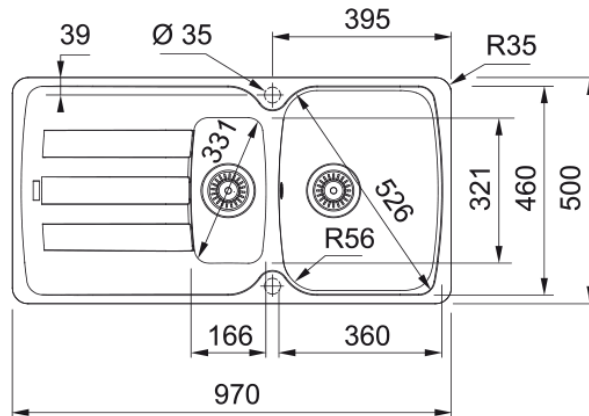

Zlewozmywak wbudowywany Antea AZG 651 | 114.0676.235

Dane techniczne

Informacje o produkcie

Typ zlewozmywaka	Z ociekaczem
Materiał	Fragranit+
Liczba komór	1,5
Kolor	Kamienny szary
Wykończenie	Nie dotyczy

Wymiary

Wymiar zewnętrzny: lewa-prawa	970.0
Wymiar zewnętrzny: przód - tył	500.0
Duża komora wymiar: lewa-prawa	360.0
Duża komora wymiar: przód-tył	460.0
Głębokość dużej komory	210.0
Mała komora wymiar: lewa-prawa	154.0
Mała komora wymiar: przód-tył	321.0
Głębokość małej komory	115.0
Wycięcie: lewa-pr./wbudowywany	950.0
Wycięcie: przód-tył/wbudowywany	480.0

Instalacja

Min. szerokość podbudowy	60 cm
--------------------------	-------

Cechy produktu

Sposób montażu	Wbudowywany
Odływ	3 1/2"
Położenie ociekacza	Ociekacz odwracalny

Dane identyfikacyjne

Marka	Franke
Rodzina produktów	Smart
Linia	Antea
Certyfikat	CE

Funkcje

Cechy i funkcje produktu

Liczba ociekaczy	1
Odwracalny	Tak
Sugerowane miejsce pod baterię	Tak
Odływ w komplecie	Tak
Typ odpływu	Zatyczkowy
Syfon w zestawie	Tak
Liczba otworów pod baterię	2 - podfrezowane
Wykonany otwór pod dozownik	Nie