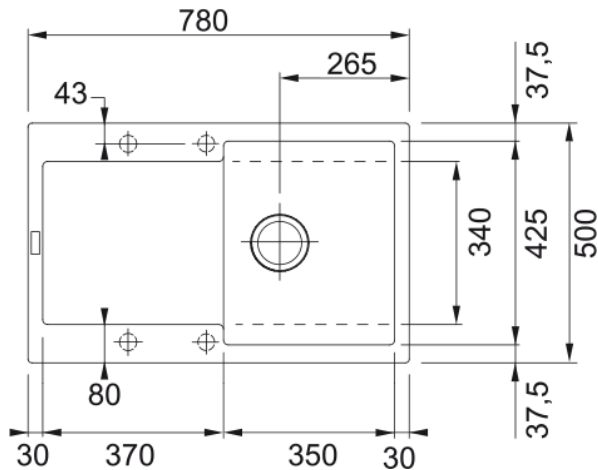

Zlewozmywak wbudowywany Maris MRG 611-78 | 114.0675.999

Dane techniczne

Informacje o produkcie

Typ zlewozmywaka	Z ociekaczem
Materiał	Fragranit+
Liczba komór	1
Kolor	Beżowy
Wykończenie	Brak

Wymiary

Wymiar zewnętrzny: lewa-prawa	780.0
Wymiar zewnętrzny: przód - tył	500.0
Duża komora wymiar: lewa-prawa	350.0
Duża komora wymiar: przód-tył	425.0
Głębokość dużej komory	200.0
Wycięcie: lewa-pr./wbudowywany	760.0
Wycięcie: przód-tył/wbudowywany	480.0

Instalacja

Min. szerokość podbudowy	45 cm
--------------------------	-------

Cechy produktu

Sposób montażu	Wbudowywany
Odływ	3 1/2"
Położenie ociekacza	Ociekacz odwracalny

Dane identyfikacyjne

Marka	Franke
Rodzina produktów	Maris
Linia	Maris
Certyfikat	CE

Cechy i funkcje produktu

Liczba ociekaczy	1
Odwracalny	Tak

Funkcje

Sugerowane miejsce pod baterię	Tak
Odływ w komplecie	Tak
Typ odpływu	Zatyczkowy
Syfon w zestawie	Tak
Liczba otworów pod baterię	4 - podfrezowane
Wykonany otwór pod dozownik	Nie