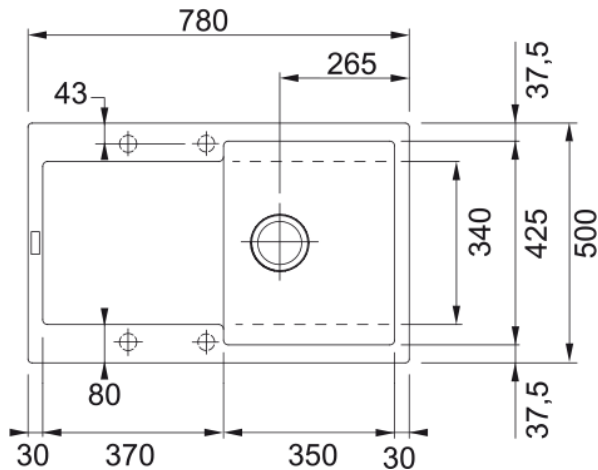

Zlewozmywak wbudowywany Maris MRG 611-78 | 114.0675.998

Dane techniczne

Informacje o produkcie

Typ zlewozmywaka	Z ociekaczem
Materiał	Fragranit+
Liczba komór	1
Kolor	Orzechowy
Wykończenie	Brak

Wymiary

Wymiar zewnętrzny: lewa-prawa	780.0
Wymiar zewnętrzny: przód - tył	500.0
Duża komora wymiar: lewa-prawa	350.0
Duża komora wymiar: przód-tył	425.0
Głębokość dużej komory	200.0
Wycięcie: lewa-pr./wbudowywany	760.0
Wycięcie: przód-tył/wbudowywany	480.0

Instalacja

Min. szerokość podbudowy	45 cm
--------------------------	-------

Cechy produktu

Sposób montażu	Wbudowywany
Odpyw	3 1/2"
Położenie ociekacza	Ociekacz odwracalny

Dane identyfikacyjne

Marka	Franke
Rodzina produktów	Maris
Linia	Maris
Certyfikat	CE

Cechy i funkcje produktu

Liczba ociekaczy	1
Odwracalny	Tak

Funkcje

Sugerowane miejsce pod baterię	Tak
Odływ w komplecie	Tak
Typ odpływu	Zatyczkowy
Syfon w zestawie	Tak
Liczba otworów pod baterię	4 - podfrezowane
Wykonany otwór pod dozownik	Nie