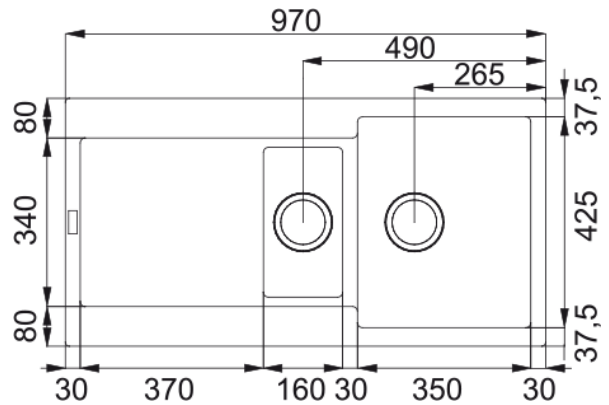

Zlewozmywak wbudowywany Maris MRG 651-97 | 114.0675.996

Dane techniczne

Informacje o produkcie

Typ zlewozmywaka	Z ociekaczem
Materiał	Fragranit+
Liczba komór	1,5
Kolor	Biały polarny
Wykończenie	Brak

Wymiary

Wymiar zewnętrzny: lewa-prawa	970.0
Wymiar zewnętrzny: przód - tył	500.0
Duża komora wymiar: lewa-prawa	350.0
Duża komora wymiar: przód-tył	425.0
Głębokość dużej komory	200.0
Mała komora wymiar: lewa-prawa	160.0
Mała komora wymiar: przód-tył	302.0
Głębokość małej komory	130.0
Wycięcie: lewa-pr./wbudowywany	950.0
Wycięcie: przód-tył/wbudowywany	480.0

Instalacja

Min. szerokość podbudowy	60 cm
--------------------------	-------

Cechy produktu

Sposób montażu	Wbudowywany
Odptyw	3 1/2"
Położenie ociekacza	Ociekacz odwracalny

Dane identyfikacyjne

Marka	Franke
Rodzina produktów	Maris
Linia	Maris
Certyfikat	CE