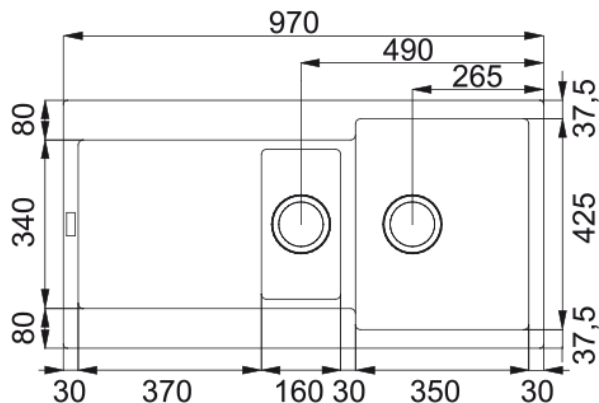

Zlewozmywak wbudowywany Maris MRG 651-97 | 114.0675.994

Dane techniczne

Informacje o produkcie

Typ zlewozmywaka	Z ociekaczem
Materiał	Fragranit+
Liczba komór	1,5
Kolor	Kamienny szary
Wykończenie	Brak

Wymiary

Wymiar zewnętrzny: lewa-prawa	970.0
Wymiar zewnętrzny: przód - tył	500.0
Duża komora wymiar: lewa-prawa	350.0
Duża komora wymiar: przód-tył	425.0
Głębokość dużej komory	200.0
Mała komora wymiar: lewa-prawa	160.0
Mała komora wymiar: przód-tył	302.0
Głębokość małej komory	130.0
Wycięcie: lewa-pr./wbudowywany	950.0
Wycięcie: przód-tył/wbudowywany	480.0

Instalacja

Min. szerokość podbudowy	60 cm
--------------------------	-------

Cechy produktu

Sposób montażu	Wbudowywany
Odptyw	3 1/2"
Położenie ociekacza	Ociekacz odwracalny

Dane identyfikacyjne

Marka	Franke
Rodzina produktów	Maris
Linia	Maris
Certyfikat	CE