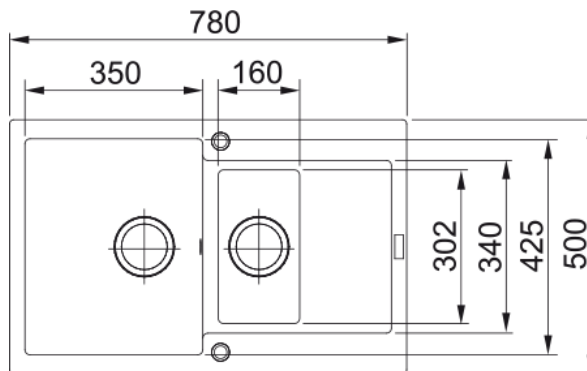

Zlewozmywak wbudowywany Maris MRG 651-78 | 114.0675.989

Dane techniczne

Informacje o produkcie

Typ zlewozmywaka	Z ociekaczem
Materiał	Fragranit+
Liczba komór	1,5
Kolor	Onyx
Wykończenie	Brak

Wymiary

Wymiar zewnętrzny: lewa-prawa	780.0
Wymiar zewnętrzny: przód - tył	500.0
Duża komora wymiar: lewa-prawa	350.0
Duża komora wymiar: przód-tył	425.0
Głębokość dużej komory	200.0
Mała komora wymiar: lewa-prawa	160.0
Mała komora wymiar: przód-tył	302.0
Głębokość małej komory	130.0
Wycięcie: lewa-pr./wbudowywany	760.0
Wycięcie: przód-tył/wbudowywany	480.0

Instalacja

Min. szerokość podbudowy	60 cm
--------------------------	-------

Cechy produktu

Sposób montażu	Wbudowywany
Odpływ	3 1/2"
Położenie ociekacza	Ociekacz odwracalny

Dane identyfikacyjne

Marka	Franke
Rodzina produktów	Maris
Linia	Maris
Certyfikat	CE

Funkcje

Cechy i funkcje produktu

Liczba ociekaczy	1
Odwracalny	Tak
Sugerowane miejsce pod baterię	Tak
Odływ w komplecie	Tak
Typ odpływu	Zatyczkowy
Syfon w zestawie	Tak
Liczba otworów pod baterię	4 - podfrezowane
Wykonany otwór pod dozownik	Nie