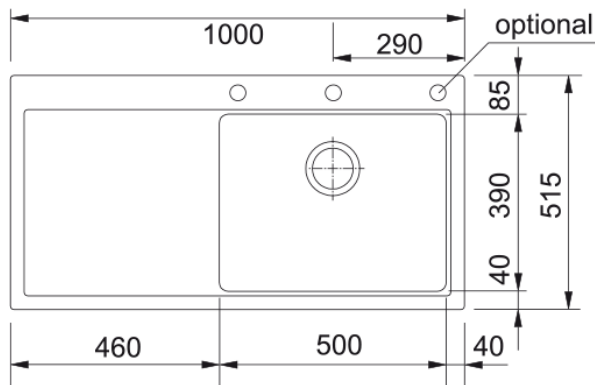

Zlewozmywak Mythos MTG 611 | 114.0675.938

Dane techniczne

Informacje o produkcie

Typ zlewozmywaka	Z ociekaczem
Materiał	Fragranit+
Liczba komór	1
Kolor	Kamienny szary
Wykończenie	Brak

Wymiary

Wymiar zewnętrzny: lewa-prawa	1000.0
Wymiar zewnętrzny: przód - tył	515.0
Duża komora wymiar: lewa-prawa	500.0
Duża komora wymiar: przód-tył	390.0
Głębokość dużej komory	200.0
Wycięcie: lewa-pr./wbudowywany	980.0
Wycięcie: przód-tył/wbudowywany	495.0

Instalacja

Min. szerokość podbudowy	60 cm
--------------------------	-------

Cechy produktu

Sposób montażu	Wbudowywany
Odpyw	3 1/2"
Położenie ociekacza	Ociekacz po lewej

Dane identyfikacyjne

Marka	Franke
Rodzina produktów	Mythos
Linia	Mythos
Certyfikat	CE

Cechy i funkcje produktu

Liczba ociekaczy	1
Odwracalny	Nie

Funkcje

Sugerowane miejsce pod baterię	Tak
Odpływ w komplecie	Tak
Typ odpływu	Zatyczkowy
Syfon w zestawie	Tak
Liczba otworów pod baterię	3 - podfrezowane
Wykonany otwór pod dozownik	Nie