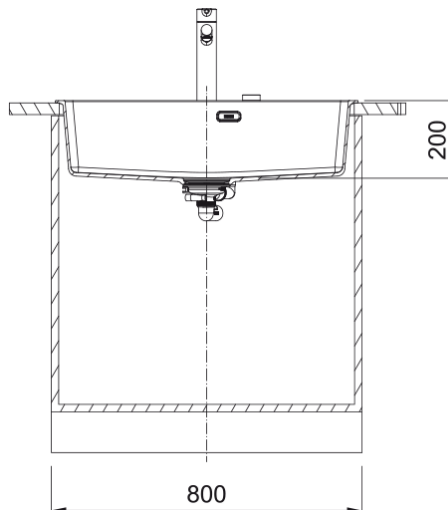

Zlewozmywak wbudowywany Maris 610-73 FTL | 114.0661.799

Dane techniczne

Informacje o produkcie

Typ zlewozmywaka	Bez ociekacza
Materiał	Fragranit+
Liczba komór	1
Kolor	Kamienny szary
Wykończenie	Brak

Wymiary

Wymiar zewnętrzny: lewa-prawa	780.0
Wymiar zewnętrzny: przód - tył	500.0
Duża komora wymiar: lewa-prawa	730.0
Duża komora wymiar: przód-tył	400.0
Głębokość dużej komory	200.0
Wycięcie: lewa-pr./wbudowywany	760.0
Wycięcie: przód-tył/wbudowywany	480.0

Instalacja

Min. szerokość podbudowy	80 cm

Cechy produktu

Sposób montażu	Wbudowywany
Odływ	3 1/2"
Położenie ociekacza	Bez ociekacza

Dane identyfikacyjne

Marka	Franke
Rodzina produktów	Maris
Linia	Maris
Certyfikat	CE
Certyfikat	UKCA

Cechy i funkcje produktu

Liczba ociekaczy	Bez ociekacza

Funkcje