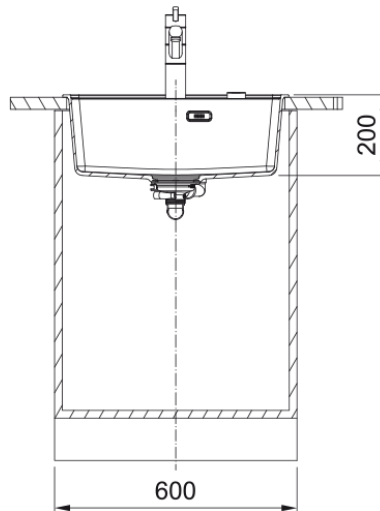

Zlewozmywak wbudowywany Maris 610-52 | 114.0661.766

Dane techniczne

Informacje o produkcie

Typ zlewozmywaka	Bez ociekacza
Materiał	Fragranit+
Liczba komór	1
Kolor	Cappuccino
Wykończenie	Brak

Wymiary

Wymiar zewnętrzny: lewa-prawa	560.0
Wymiar zewnętrzny: przód - tył	510.0
Duża komora wymiar: lewa-prawa	520.0
Duża komora wymiar: przód-tył	400.0
Głębokość dużej komory	200.0
Wycięcie: lewa-pr./wbudowywany	540.0
Wycięcie: przód-tył/wbudowywany	498.0

Instalacja

Min. szerokość podbudowy	60 cm
--------------------------	-------

Cechy produktu

Sposób montażu	Wbudowywany
Odływ	3 1/2"
Położenie ociekacza	Bez ociekacza

Dane identyfikacyjne

Marka	Franke
Rodzina produktów	Maris
Linia	Maris
Certyfikat	CE