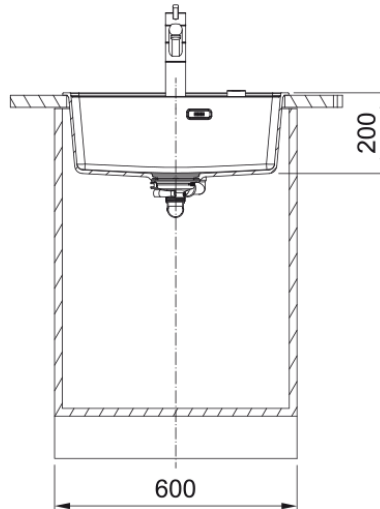

Zlewozmywak wbudowywany Maris 610-52 | 114.0661.765

Dane techniczne

Informacje o produkcie

Typ zlewozmywaka	Bez ociekacza
Materiał	Fragranit+
Liczba komór	1
Kolor	Orzechowy
Wykończenie	Brak

Wymiary

Wymiar zewnętrzny: lewa-prawa	560.0
Wymiar zewnętrzny: przód - tył	510.0
Duża komora wymiar: lewa-prawa	520.0
Duża komora wymiar: przód-tył	400.0
Głębokość dużej komory	200.0
Wycięcie: lewa-pr./wbudowywany	540.0
Wycięcie: przód-tył/wbudowywany	498.0

Instalacja

Min. szerokość podbudowy	60 cm

Cechy produktu

Sposób montażu	Wbudowywany
Odływ	3 1/2"
Położenie ociekacza	Bez ociekacza

Dane identyfikacyjne

Marka	Franke
Rodzina produktów	Maris
Linia	Maris
Certyfikat	CE

Cechy i funkcje produktu

Liczba ociekaczy	Bez ociekacza
Odwracalny	Nie

Funkcje