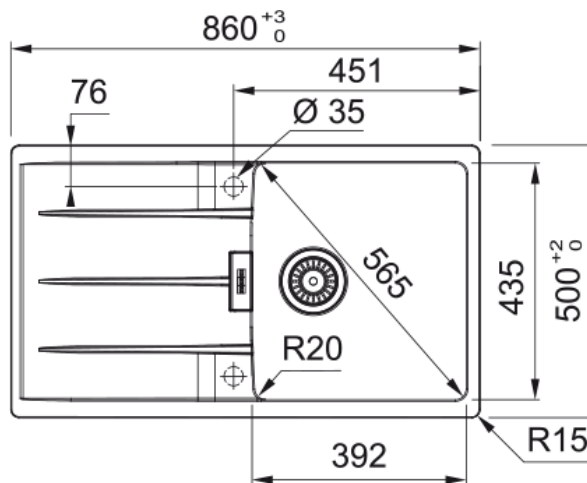

Zlewozmywak wbudowywany Centro 611-86 | 114.0633.114

Dane techniczne

Informacje o produkcie

Typ zlewozmywaka	Z ociekaczem
Materiał	Fragranit+
Liczba komór	1
Kolor	Onyx
Wykończenie	Brak

Wymiary

Wymiar zewnętrzny: lewa-prawa	860.0
Wymiar zewnętrzny: przód - tył	500.0
Duża komora wymiar: lewa-prawa	392.0
Duża komora wymiar: przód-tył	435.0
Głębokość dużej komory	200.0
Wycięcie: lewa-pr./wbudowywany	826.0
Wycięcie: przód-tył/wbudowywany	466.0

Instalacja

Min. szerokość podbudowy	50 cm
--------------------------	-------

Cechy produktu

Sposób montażu	Wbudowywany
Odływ	3 1/2"
Położenie ociekacza	Ociekacz odwracalny

Dane identyfikacyjne

Marka	Franke
Rodzina produktów	Maris
Linia	Centro
Certyfikat	CE

Cechy i funkcje produktu

Liczba ociekaczy	1
Odwracalny	Tak

Funkcje

Sugerowane miejsce pod baterię	Tak
Odpływ w komplecie	Tak
Typ odpływu	Zatyczkowy
Syfon w zestawie	Tak
Liczba otworów pod baterię	2 - podfrezowane
Wykonany otwór pod dozownik	Nie