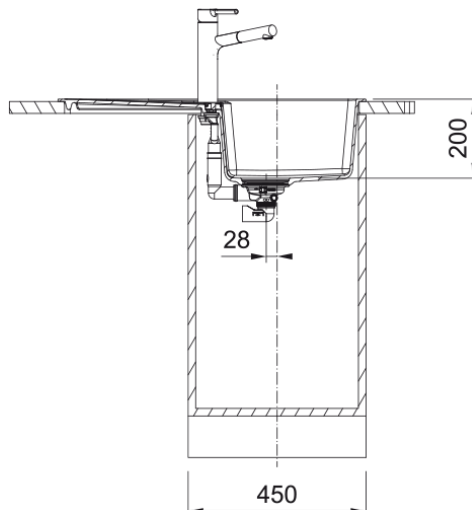

Zlewozmywak wbudowywany Centro 611-78 | 114.0633.091

Dane techniczne

Informacje o produkcie

Typ zlewozmywaka	Z ociekaczem
Materiał	Fragranit+
Liczba komór	1
Kolor	Biały polarny
Wykończenie	Brak

Wymiary

Wymiar zewnętrzny: lewa-prawa	780.0
Wymiar zewnętrzny: przód - tył	500.0
Duża komora wymiar: lewa-prawa	342.0
Duża komora wymiar: przód-tył	435.0
Głębokość dużej komory	200.0
Wycięcie: lewa-pr./wbudowywany	746.0
Wycięcie: przód-tył/wbudowywany	466.0

Instalacja

Min. szerokość podbudowy	45 cm
--------------------------	-------

Cechy produktu

Sposób montażu	Wbudowywany
Odpyw	3 1/2"
Położenie ociekacza	Ociekacz odwracalny

Dane identyfikacyjne

Marka	Franke
Rodzina produktów	Maris
Linia	Centro
Certyfikat	CE

Cechy i funkcje produktu

Liczba ociekaczy	1
Odwracalny	Tak

Funkcje

Sugerowane miejsce pod baterię	Tak
Odpływ w komplecie	Tak
Typ odpływu	Zatyczkowy
Syfon w zestawie	Tak
Liczba otworów pod baterię	2 - podfrezowane
Wykonany otwór pod dozownik	Nie