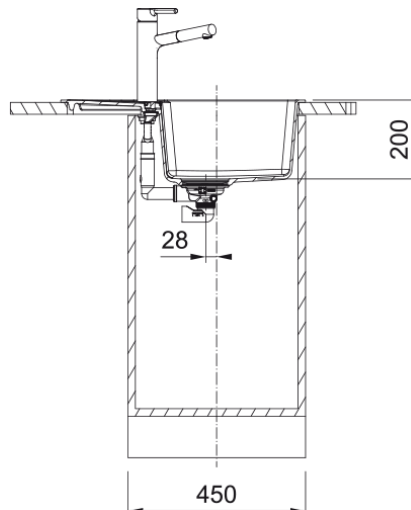

Zlewozmywak wbudowywany Centro 611-62 | 114.0633.084

Dane techniczne

Informacje o produkcie

Typ zlewozmywaka	Z ociekaczem
Materiał	Fragranit+
Liczba komór	1
Kolor	Czarny mat
Wykończenie	Brak

Wymiary

Wymiar zewnętrzny: lewa-prawa	620.0
Wymiar zewnętrzny: przód - tył	500.0
Duża komora wymiar: lewa-prawa	342.0
Duża komora wymiar: przód-tył	435.0
Głębokość dużej komory	200.0
Wycięcie: lewa-pr./wbudowywany	586.0
Wycięcie: przód-tył/wbudowywany	466.0

Instalacja

Min. szerokość podbudowy	45 cm

Cechy produktu

Sposób montażu	Wbudowywany
Odpyw	3 1/2"
Położenie ociekacza	Ociekacz odwracalny

Dane identyfikacyjne

Marka	Franke
Rodzina produktów	Maris
Linia	Centro
Certyfikat	CE

Cechy i funkcje produktu

Liczba ociekaczy	1
Odwracalny	Tak

Funkcje