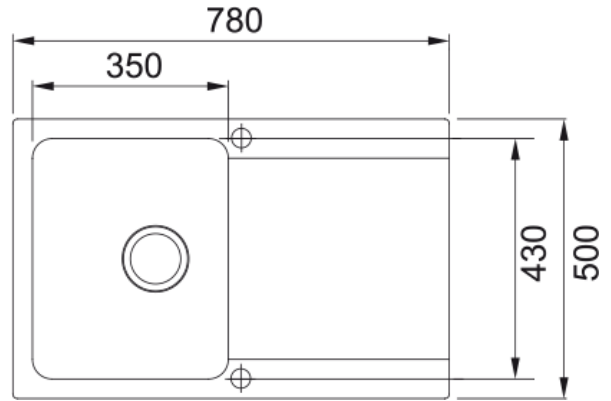

Zlewozmywak wbudowywany Orion OID 611-78 | 114.0476.401

Dane techniczne

Informacje o produkcie

Typ zlewozmywaka	Z ociekaczem
Materiał	Tectonite
Liczba komór	1
Kolor	Kamienny szary tectonite
Wykończenie	Brak

Wymiary

Wymiar zewnętrzny: lewa-prawa	780.0
Wymiar zewnętrzny: przód - tył	500.0
Duża komora wymiar: lewa-prawa	350.0
Duża komora wymiar: przód-tył	360.0
Głębokość dużej komory	180.0
Wycięcie: lewa-pr./wbudowywany	760.0
Wycięcie: przód-tył/wbudowywany	480.0

Instalacja

Min. szerokość podbudowy	45 cm
--------------------------	-------

Cechy produktu

Sposób montażu	Wbudowywany
Odpyw	3 1/2"
Położenie ociekacza	Ociekacz odwracalny

Dane identyfikacyjne

Marka	Franke
Rodzina produktów	Smart
Linia	Orion
Certyfikat	CE