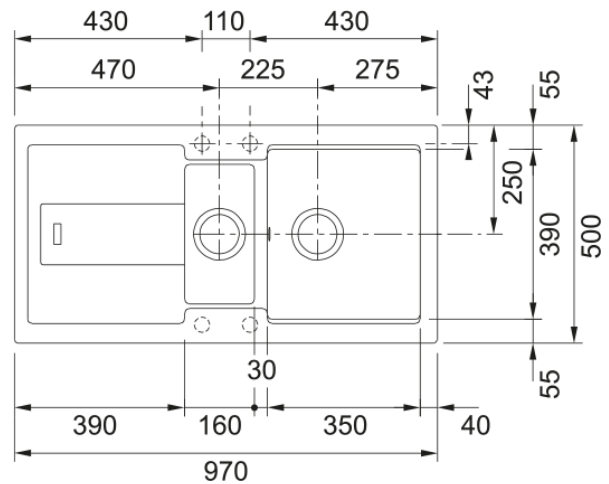

Zlewozmywak wbudowywany Bellini BLG 651 | 114.0442.923

Zlewozmywak został wyprodukowany z materiału Fraganite, który składa się w 80% z naturalnego granitu, a jego wyjątkowo gładka powierzchnia skutecznie utrudnia osadzanie i rozwój bakterii. Co więcej, jest on odporny na zarysowania, uderzenia i zaplamienia oraz krótkotrwałe działanie wysokiej temperatury.

Informacje o produkcie

Typ zlewozmywaka	Z ociekaczem
Materiał	Fraganite
Liczba komór	1,5
Nazwa koloru Franke	Kamienny szary Fraganite
Wykończenie	Nie dotyczy

Wymiary

Wymiar zewnętrzny: lewa-prawa	970.0
Wymiar zewnętrzny: przód - tył	500.0
Duża komora wymiar: lewa-prawa	350.0
Duża komora wymiar: przód-tył	390.0
Głębokość dużej komory	190.0
Mała komora wymiar: lewa-prawa	160.0
Mała komora wymiar: przód-tył	320.0
Głębokość małej komory	120.0
Wycięcie: lewa-pr./wbudowywany	950.0
Wycięcie: przód-tył/wbudowywany	480.0

Instalacja

Min. szerokość podbudowy	60 cm
--------------------------	-------

Cechy produktu

Sposób montażu	Wbudowywany
Odływ	3 1/2"
Położenie ociekacza	Ociekacz odwracalny

Dane identyfikacyjne

Marka	Franke
Rodzina produktów	Maris
Linia	Bellini
Certyfikat	CE

Cechy i funkcje produktu

Liczba ociekaczy	1
Odwracalny	Tak
Sugerowane miejsce pod baterię	Tak
Odływ w komplecie	Tak
Typ odpływu	Automatyczny ster. pokrętle
Syfon w zestawie	Tak
Liczba otworów pod baterię	4 - podfrezowane
Wykonany otwór pod dozownik	Nie