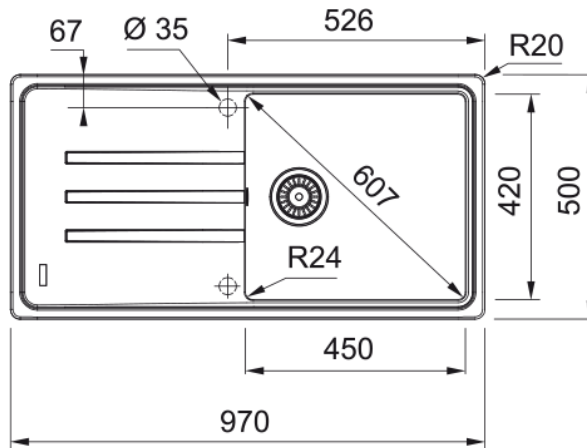

Zlewozmywak wbudowywany Malta MLG 611-97 | 114.0382.802

Dane techniczne

Informacje o produkcie

Typ zlewozmywaka	Z ociekaczem
Materiał	Fragranit+
Liczba komór	1
Kolor	Biały polarny
Wykończenie	Brak

Wymiary

Wymiar zewnętrzny: lewa-prawa	970.0
Wymiar zewnętrzny: przód - tył	500.0
Duża komora wymiar: lewa-prawa	450.0
Duża komora wymiar: przód-tył	420.0
Głębokość dużej komory	200.0
Wycięcie: lewa-pr./wbudowywany	950.0
Wycięcie: przód-tył/wbudowywany	480.0

Instalacja

Min. szerokość podbudowy	60 cm
--------------------------	-------

Cechy produktu

Sposób montażu	Wbudowywany
Odpływ	3 1/2"
Położenie ociekacza	Ociekacz odwracalny

Dane identyfikacyjne

Marka	Franke
Rodzina produktów	Smart
Linia	Malta
Certyfikat	CE

Cechy i funkcje produktu

Liczba ociekaczy	1
Odwracalny	Tak

Funkcje

Sugerowane miejsce pod baterię	Tak
Odływ w komplecie	Tak
Typ odpływu	Automatyczny ster. pokrętkiem
Syfon w zestawie	Tak
Liczba otworów pod baterię	2 - podfrezowane
Wykonany otwór pod dozownik	Nie