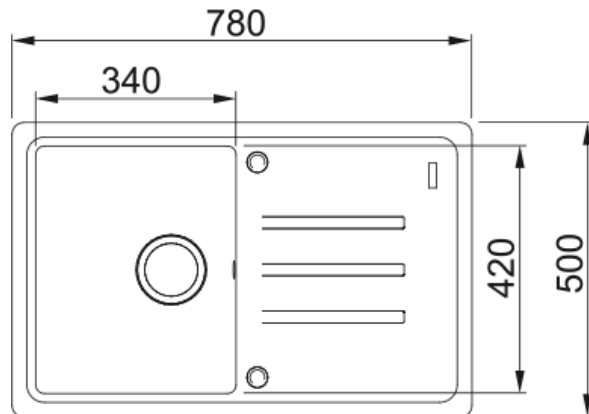

Zlewozmywak wbudowywany Malta MLG 611-78 | 114.0382.781

Dane techniczne

Informacje o produkcie

Typ zlewozmywaka	Z ociekaczem
Materiał	Fragranit+
Liczba komór	1
Kolor	Biały polarny
Wykończenie	Brak

Wymiary

Wymiar zewnętrzny: lewa-prawa	780.0
Wymiar zewnętrzny: przód - tył	500.0
Duża komora wymiar: lewa-prawa	340.0
Duża komora wymiar: przód-tył	420.0
Głębokość dużej komory	200.0
Wycięcie: lewa-pr./wbudowywany	760.0
Wycięcie: przód-tył/wbudowywany	480.0

Instalacja

Min. szerokość podbudowy	45 cm
--------------------------	-------

Cechy produktu

Sposób montażu	Wbudowywany
Odpyw	3 1/2"
Położenie ociekacza	Ociekacz odwracalny

Dane identyfikacyjne

Marka	Franke
Rodzina produktów	Smart
Linia	Malta
Certyfikat	CE

Cechy i funkcje produktu

Liczba ociekaczy	1
Odwracalny	Tak

Funkcje

Sugerowane miejsce pod baterię	Tak
Odływ w komplecie	Tak
Typ odpływu	Automatyczny ster. pokrętkiem
Syfon w zestawie	Tak
Liczba otworów pod baterię	2 - podfrezowane
Wykonany otwór pod dozownik	Nie