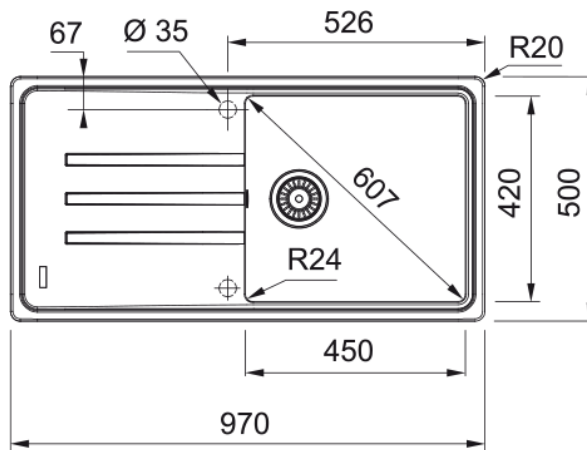

Zlewozmywak wbudowywany Malta MLG 611-97 | 114.0382.760

Dane techniczne

Informacje o produkcie

Typ zlewozmywaka	Z ociekaczem
Materiał	Fragranit+
Liczba komór	1
Kolor	Beżowy
Wykończenie	Brak

Wymiary

Wymiar zewnętrzny: lewa-prawa	970.0
Wymiar zewnętrzny: przód - tył	500.0
Duża komora wymiar: lewa-prawa	450.0
Duża komora wymiar: przód-tył	420.0
Głębokość dużej komory	200.0
Wycięcie: lewa-pr./wbudowywany	950.0
Wycięcie: przód-tył/wbudowywany	480.0

Instalacja

Min. szerokość podbudowy	60 cm

Cechy produktu

Sposób montażu	Wbudowywany
Odpyw	3 1/2"
Położenie ociekacza	Ociekacz odwracalny

Dane identyfikacyjne

Marka	Franke
Rodzina produktów	Smart
Linia	Malta
Certyfikat	CE

Cechy i funkcje produktu

Liczba ociekaczy	1
Odwracalny	Tak

Funkcje