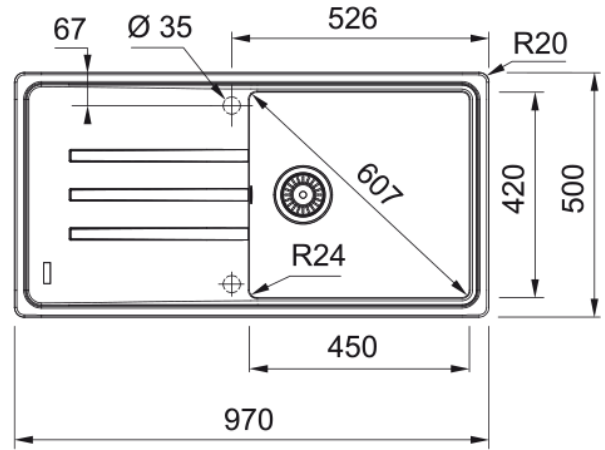

Zlewozmywak wbudowywany Malta MLG 611-97 | 114.0382.757

Dane techniczne

Informacje o produkcie

Typ zlewozmywaka	Z ociekaczem
Materiał	Fragranit+
Liczba komór	1
Kolor	Orzechowy
Wykończenie	Brak

Wymiary

Wymiar zewnętrzny: lewa-prawa	970.0
Wymiar zewnętrzny: przód - tył	500.0
Duża komora wymiar: lewa-prawa	450.0
Duża komora wymiar: przód-tył	420.0
Głębokość dużej komory	200.0
Wycięcie: lewa-pr./wbudowywany	950.0
Wycięcie: przód-tył/wbudowywany	480.0

Instalacja

Min. szerokość podbudowy	60 cm
--------------------------	-------

Cechy produktu

Sposób montażu	Wbudowywany
Odpływ	3 1/2"
Położenie ociekacza	Ociekacz odwracalny

Dane identyfikacyjne

Marka	Franke
Rodzina produktów	Smart
Linia	Malta
Certyfikat	CE

Cechy i funkcje produktu

Liczba ociekaczy	1
Odwracalny	Tak

Funkcje

Sugerowane miejsce pod baterię	Tak
Odływ w komplecie	Tak
Typ odpływu	Automatyczny ster. pokrętkiem
Syfon w zestawie	Tak
Liczba otworów pod baterię	2 - podfrezowane
Wykonany otwór pod dozownik	Nie