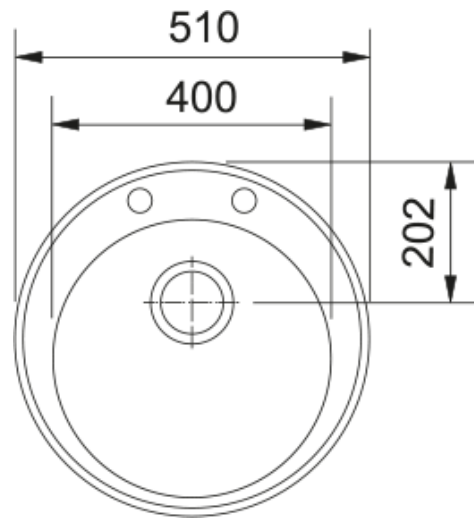

Zlewozmywak Pamira ROG 610-41 | 114.0331.004

Zlewozmywak został wyprodukowany z materiału Fraganite, który składa się w 80% z naturalnego granitu, a jego wyjątkowo gładka powierzchnia skutecznie utrudnia osadzanie i rozwój bakterii. Co więcej, jest on odporny na zarysowania, uderzenia i zaplamienia oraz krótkotrwałe działanie wysokiej temperatury.

Informacje o produkcie

Typ zlewozmywaka	Bez ociekacza
Materiał	Fraganite
Liczba komór	1
Nazwa koloru Franke	Kamienny szary Fraganite
Wykończenie	Nie dotyczy

Wymiary

Wymiar zewnętrzny: lewa-prawa	510.0
Wymiar zewnętrzny: przód - tył	510.0
Duża komora wymiar: lewa-prawa	400.0
Duża komora wymiar: przód-tył	400.0
Głębokość dużej komory	195.0
Wycięcie: średnica/wbudowywany	490.0

Instalacja

Min. szerokość podbudowy	45 cm
--------------------------	-------

Cechy produktu

Sposób montażu	Wbudowywany
Odływ	3 1/2"
Położenie ociekacza	Bez ociekacza

Dane identyfikacyjne

Marka	Franke
Rodzina produktów	Nie dotyczy
Linia	Ronda
Certyfikat	CE

Cechy i funkcje produktu

Liczba ociekaczy	Bez ociekacza
Odwracalny	Nie
Sugerowane miejsce pod baterię	Tak

Odływ w komplecie	Tak
Typ odpływu	Automatyczny ster. pokrętle
Syfon w zestawie	Tak
Liczba otworów pod baterię	2 - podfrezowane
Wykonany otwór pod dozownik	Nie