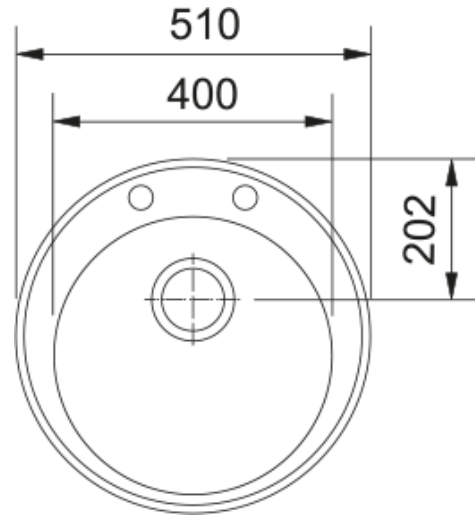

## Zlewozmywak Pamira ROG 610-41 | 114.0331.004

Zlewozmywak został wyprodukowany z materiału Fraganite, który składa się w 80% z naturalnego granitu, a jego wyjątkowo gładka powierzchnia skutecznie utrudnia osadzanie i rozwój bakterii. Co więcej, jest on odporny na zarysowania, uderzenia i zaplamienia oraz krótkotrwałe działanie wysokiej temperatury.

### Wymiary

Wymiar zewnętrzny: lewa-prawa	510.0
Wymiar zewnętrzny: przód - tył	510.0
Duża komora wymiar: lewa-prawa	400.0
Duża komora wymiar: przód-tył	400.0
Głębokość dużej komory	195.0
Wycięcie: średnica/wbudowywany	490.0

### Cechy produktu

Sposób montażu	Wbudowywany
Odływ	3 1/2"
Położenie ociekacza	Bez ociekacza