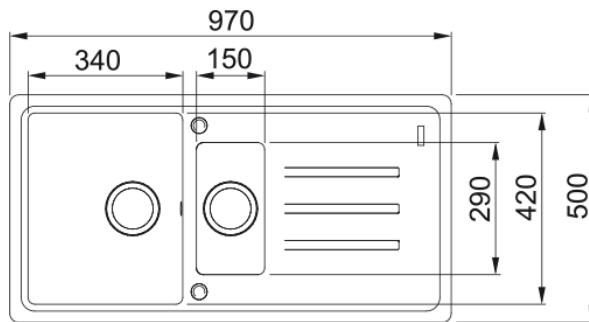

Zlewozmywak wbudowywany Malta MLG 651 | 114.0306.550

Dane techniczne

Informacje o produkcie

Typ zlewozmywaka	Z ociekaczem
Materiał	Fragranit+
Liczba komór	1,5
Kolor	Beżowy
Wykończenie	Brak

Wymiary

Wymiar zewnętrzny: lewa-prawa	970.0
Wymiar zewnętrzny: przód - tył	500.0
Duża komora wymiar: lewa-prawa	340.0
Duża komora wymiar: przód-tył	420.0
Głębokość dużej komory	200.0
Mała komora wymiar: lewa-prawa	150.0
Mała komora wymiar: przód-tył	290.0
Głębokość małej komory	100.0
Wycięcie: lewa-pr./wbudowywany	950.0
Wycięcie: przód-tył/wbudowywany	480.0

Instalacja

Min. szerokość podbudowy	60 cm
--------------------------	-------

Cechy produktu

Sposób montażu	Wbudowywany
Odływ	3 1/2"
Położenie ociekacza	Ociekacz odwracalny

Dane identyfikacyjne

Marka	Franke
Rodzina produktów	Smart
Linia	Malta
Certyfikat	CE

Funkcje

Cechy i funkcje produktu

Liczba ociekaczy	1
Odwracalny	Tak
Sugerowane miejsce pod baterię	Tak
Odływ w komplecie	Tak
Typ odpływu	Automatyczny ster. pokrętkiem
Syfon w zestawie	Tak
Liczba otworów pod baterię	2 - podfrezowane
Wykonany otwór pod dozownik	Nie